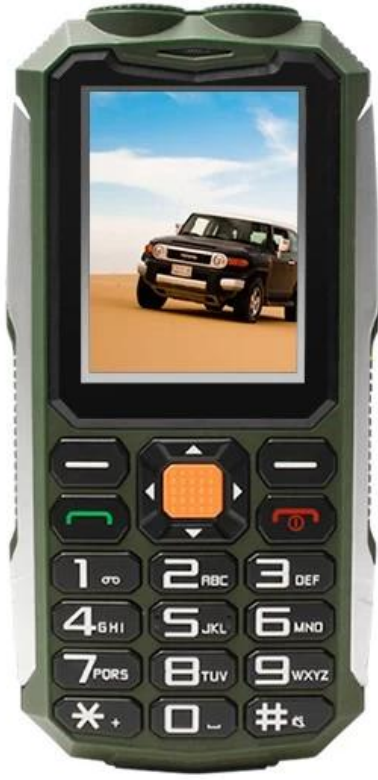

**2.4 pulgadas MTK6261D 32MB16MB
240*320 0.08MP Cámara trasera GSM
Teléfono con función de linterna dual
RFP245**

Muy buenos productos para usted:

[, Tableta proyector de 8 pulgadas, Teléfono inteligente 4G LTE](#)