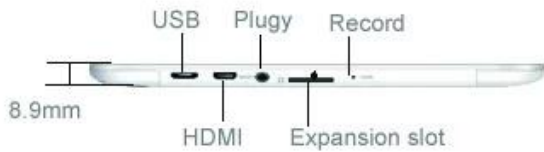

7.9inch * 769 + 1G 16G A31S Quad Core 3800mah Tablet PC 1024

Descripción del Producto:

Chipset	A31S Quad Core de 1 GHz
OS	Android 4.2
RAM	1GB DDR3
Almacenamiento flash	16GB
TF	Tarjeta MicroSD, 32G Apoyo Max
Pantalla	Capacitiva G + G Toque 10point
Resolución de la pantalla	1024x768
Tamaño de la pantalla	7.9 "
Cámara	Front0.3M / real 2.0M
Wi-Fi	802.11 b / g / n
3G Frecuencia	Soporte 3G USB Dongle
Bluetooth	Sí, v4.0
Sensor de giroscopio	Sí
sensor de luz	Sí
La gravedad de detección	Sí
HDMI	Sí
USB	Micro USB (OTG)
Auriculares / MIC	3.5mm
APP	Administrador de archivos, búsqueda de Google, hojeador, galería, reloj, calculadora, Calendario, Correo electrónico, etc.
Ebook	ANSI, UNICODE TXT, PDF, HTML, FB2, PDB, EPUB, etc.
Música / Cine	MP3, WAV, OGG, AAC, WMA, FLAC, RM, AVI, RMVB, MP4, MPG, MPEG, FLV ...
Foto	JPEG, BMP, GIF, PNG
Idioma	Multi-idioma
Color	negro / blanco
Adaptador	5V / 2A Opcional EE.UU.
Tipo de batería	3800mAh / 3.7V * 1 caja de regalo 1 * Manual del usuario
Accesorios	1 * Cargador 1 * Cable USB 1 * OTG cable

Imagen:

The first 64-bit processor tablet

CNET Testing Center measured data

V819i Quad-Core Intel Bay Trail-T processor, the perfect support for 64-bit computing, the performance is far better than the traditional 32-bit processor, with a response rate of 80ms, bringing experience the most rapid touch response.

Baytrail-T Z3735 Intel quad-core processors

Baytrail-T Z3735 Intel quad-core X86 processor core architecture, with ultra-high frequency 1.83GHz. With the new generation Turbo Boost Technology, 2MB cache, performance ultra-mainstream tablet 2 times.

8 inches IPS hard top screen

G+G Full-fit technology, a better touch

Top IPS hard screen, 189ppi resolution sharper than the same 8.0 inches more than 18% of the mainstream flat-panel, wide viewing angle of 178 degrees to display.