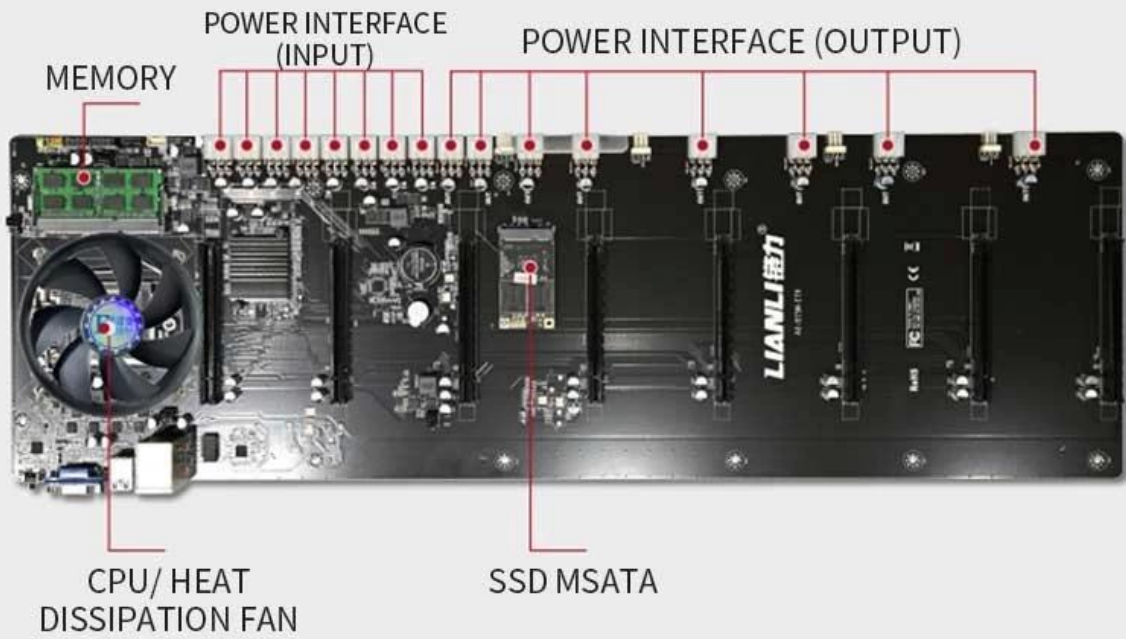

**Plataforma de minería GPU plegable 857S
Pro, fuente de alimentación de distancia de
tarjeta de 6,5 CM, caja de minería de tarjeta
gráfica de 2000W/2500W/3300W**

HEAT DISSIPATION SYSTEM

01

- 8*4500RPM HEAT DISSIPATION FAN
- AIR VOLUME IS ENOUGH
- EXCELLENT STABILITY

02

- SPEED ADJUSTABLE (500-4500RPM)

SPEED CONTROL
BUTTON

03

DOUBLE BALL BEARING FAN

- NEW MATERIAL
- THE SERVICE LIFE IS UP TO 11 YEARS
- WITH PWM SPEED REGULATION FUNCTION

OIL-BEARING FAN

- THE OLD MATERIAL
- LIFE SPAN IS ABOUT A YEAR
- UNREGULATED SPEED