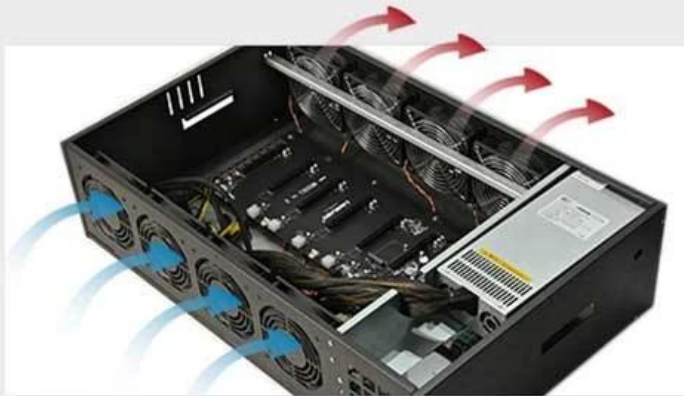

**Plataforma de minería GPU plegable 857S
Pro, fuente de alimentación de distancia de
tarjeta de 6,5 CM, caja de minería de tarjeta
gráfica de 2000W/2500W/3300W**

HEAT DISSIPATION SYSTEM

01

- 8*4500RPM HEAT DISSIPATION FAN
- AIR VOLUME IS ENOUGH
- EXCELLENT STABILITY

02

- SPEED ADJUSTABLE (500-4500RPM)

SPEED CONTROL
BUTTON

03

DOUBLE BALL BEARING FAN

- NEW MATERIAL
- THE SERVICE LIFE IS UP TO 11 YEARS
- WITH PWM SPEED REGULATION FUNCTION

OIL-BEARING FAN

- THE OLD MATERIAL
- LIFE SPAN IS ABOUT A YEAR
- UNREGULATED SPEED