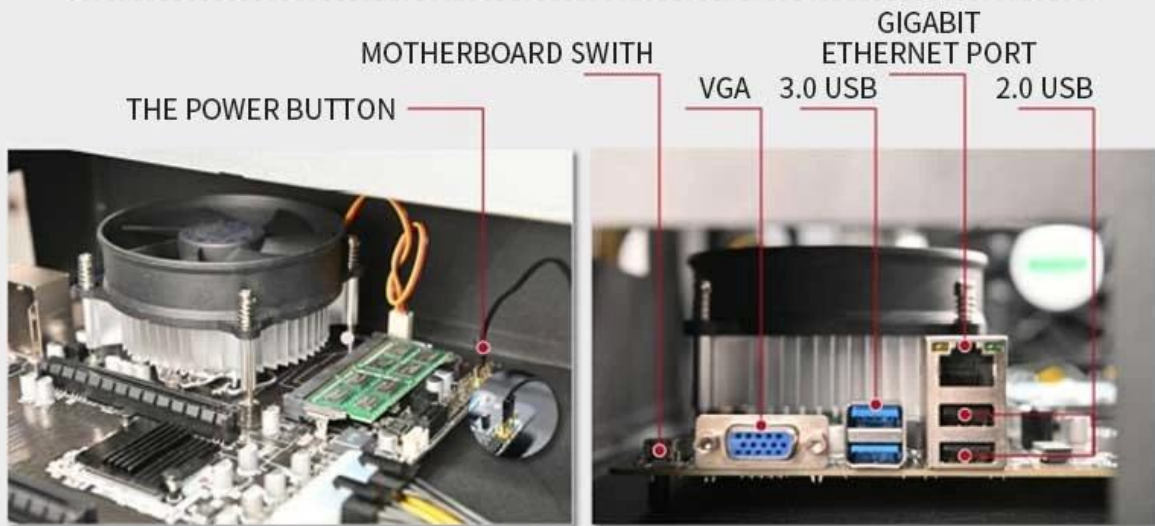

**Plataforma de minería GPU plegable 857S
Pro, fuente de alimentación de distancia de
tarjeta de 6,5 CM, caja de minería de tarjeta
gráfica de 2000W/2500W/3300W**

HEAT DISSIPATION SYSTEM

01

- 8*4500RPM HEAT DISSIPATION FAN
- AIR VOLUME IS ENOUGH
- EXCELLENT STABILITY

02

- SPEED ADJUSTABLE (500-4500RPM)

SPEED CONTROL
BUTTON

03

DOUBLE BALL BEARING FAN

- NEW MATERIAL
- THE SERVICE LIFE IS UP TO 11 YEARS
- WITH PWM SPEED REGULATION FUNCTION

OIL-BEARING FAN

- THE OLD MATERIAL
- LIFE SPAN IS ABOUT A YEAR
- UNREGULATED SPEED