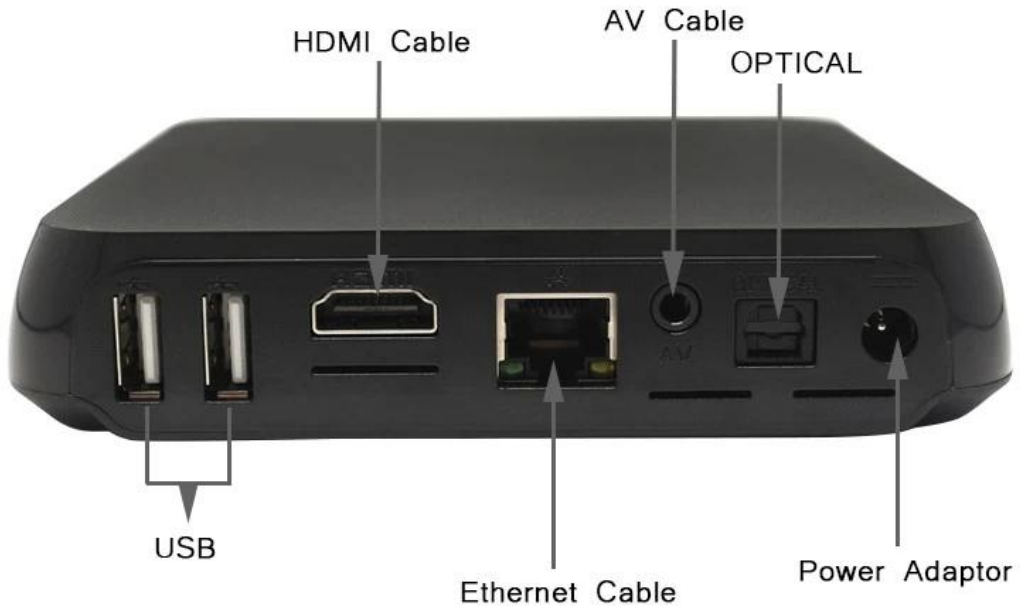

**Amlogic Chip S812 Quad Core 2.0 Frecuencia
principal 2GB 8GB HDMI 1.4B Android 4.4
TV Box M8S**

Chipset & Memory

Amlogic S812 Quad core Cortex A9r4 2GHz
Octo-core Mali-450MP GPU
2GB DDR3 SDRAM & 8GB NAND FLASH

Android 4.4

Show Detail

Size: 128.5*128.5*30mm

Function Interface

Nuestros productos son buenos para los demás:

[. , proyector de tableta de 8 pulgadas](#)