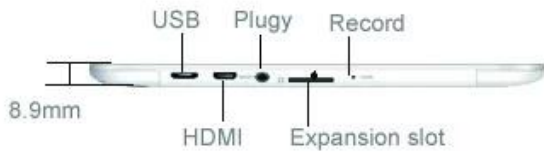

The first 64-bit processor tablet

CNET Testing Center measured data

V819i Quad-Core Intel Bay Trail-T processor, the perfect support for 64-bit computing, the performance is far better than the traditional 32-bit processor, with a response rate of 80ms, bringing experience the most rapid touch response.

Baytrail-T Z3735 Intel quad-core processors

Baytrail-T Z3735 Intel quad-core X86 processor core architecture, with ultra-high frequency 1.83GHz. With the new generation Turbo Boost Technology, 2MB cache, performance ultra-mainstream tablet 2 times.

The world's most advanced process

A global leader in chip technology

Intel 22nm than 28nm process leading to more than a year! Unique 3D crystal tube manufacturing technology can improve performance by 30% while maintaining the low pressure or power constant while reducing power consumption by 50%.

8 inches IPS hard top screen

G+G Full-fit technology, a better touch

Top IPS hard screen, 189ppi resolution sharper than the same 8.0 inches more than 18% of the mainstream flat-panel, wide viewing angle of 178 degrees to display.