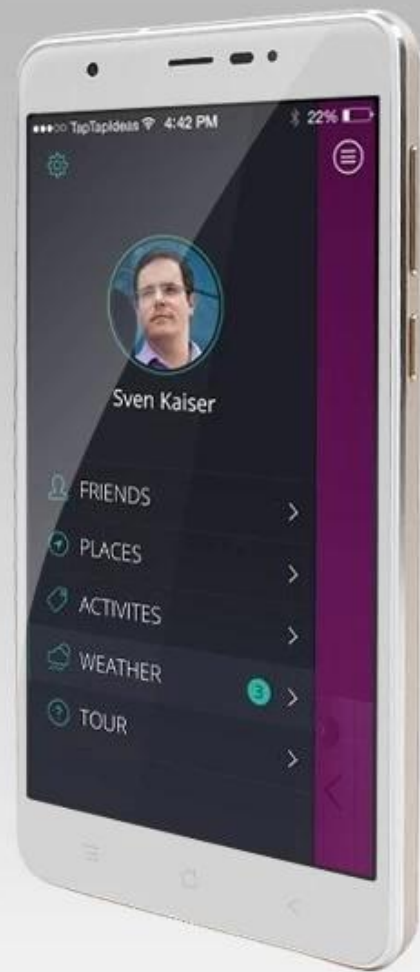

OEM/ODM téléphone intelligent 5.5"
MTK6737T Quad Core 1080 * 1920 FHD 3 32
empreintes digitales Android 6.1 4 G LTE
téléphone intelligent ME559 +

Chipset & Memory

RAM:3GB
ROM:32GB

MTK6737T
Quad Core

5.5inch 1280*1920 FHD Touch Screen

Camera :F5.0MP / R13.0MP

Intelligent OIS technology
Builds it Perfect

LTE 4G: FDD:1/3/7/8/20 (B1:2100, B3:1800, B7:2600,B20:800MHz B8:900Mhz)
WCDMA: 900/2100MHz
GSM: 850/900/1800/1900MHz
GPS Navigation, Bluetooth 4.0,

WIFI

360° Touch Type Fingerprint Recognition

Battery: 3000mAh

Product Details

Nos autres 4G LTE Smart Phone:

**[6.0 Android Smart Phone, Agroenvironnementaux 4G Volte](#)
**[téléphone intelligent, Quad Core 4G LTE](#)
[téléphone intelligent](#)****