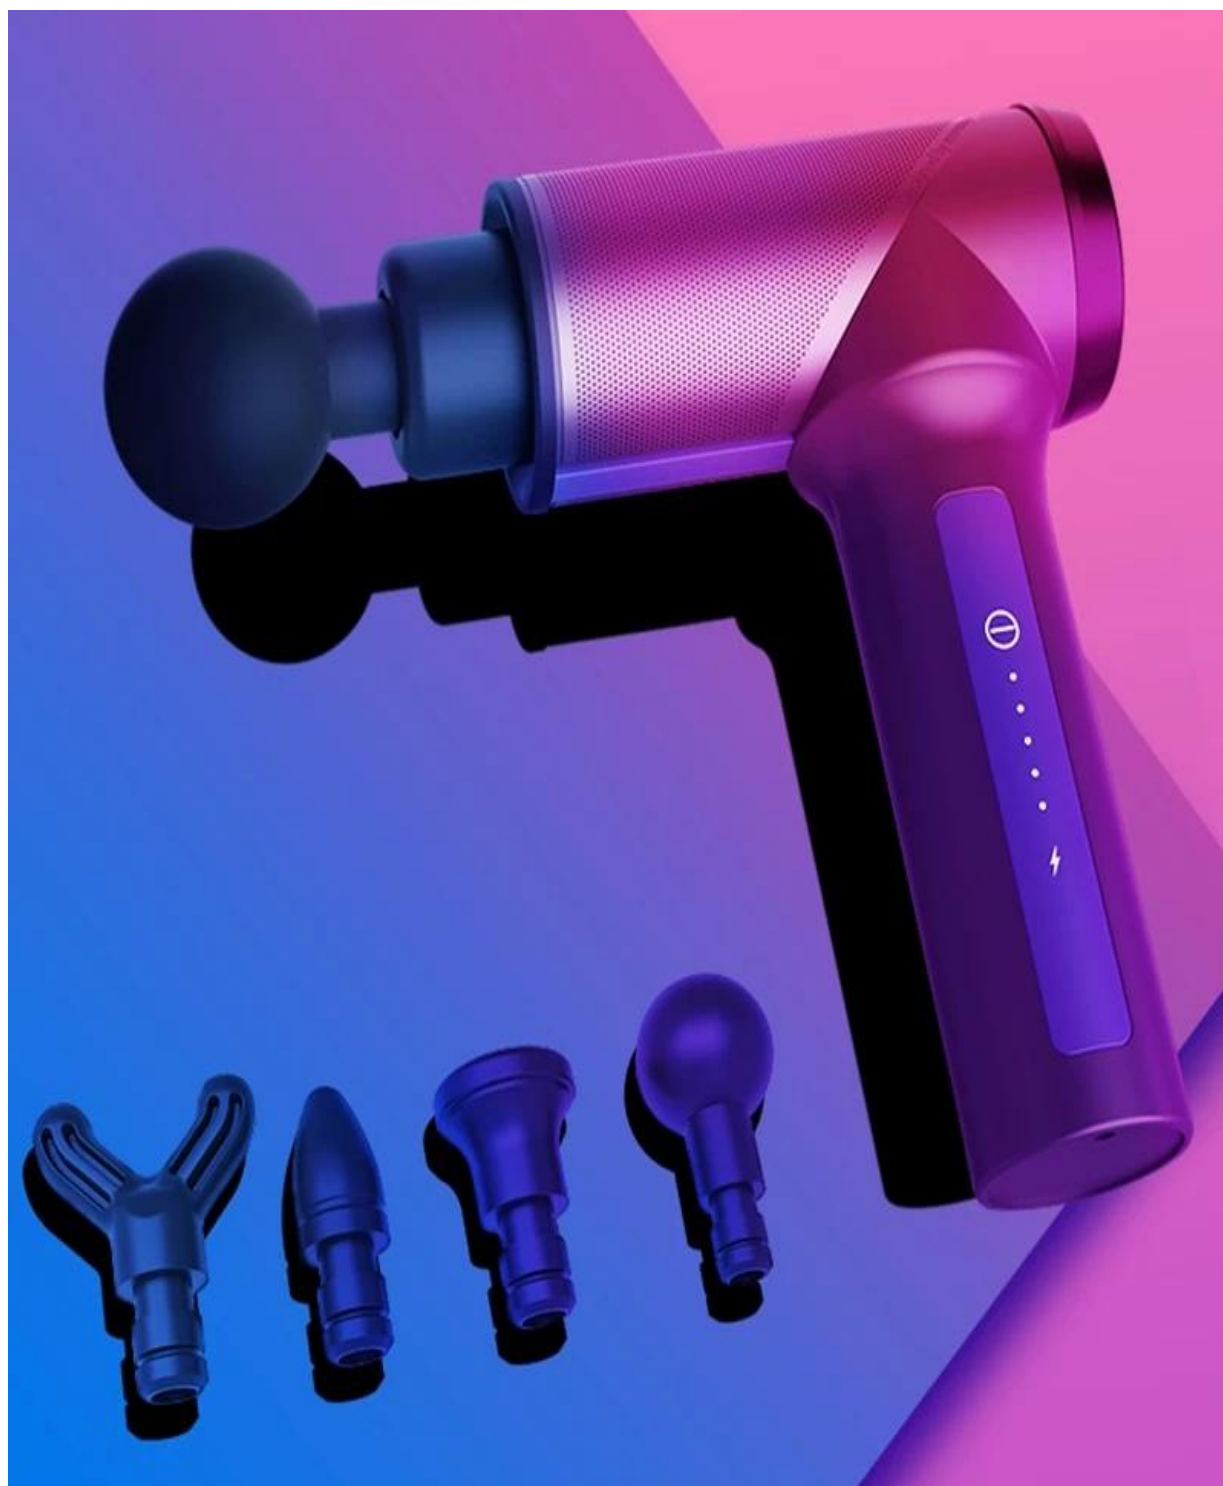

**à à Pisàlet de massage thérapeutique Theragun réglable  
à 5 vitesses portatif à faible bruit avec logo OEM avec 6  
têtes de massage**

### **Round head**

For large muscle groups

### **Fork head**

For neck and spine

Stainless steel metal massage head is smooth and easy to clean

**3200rpm**  
Surging power

**7 hours**  
A long life

**45DB**  
Low noise vibration

**0.8KG**  
Lightweight body

## 1~2gear

Light without floating, hot and humid  
spa relaxes