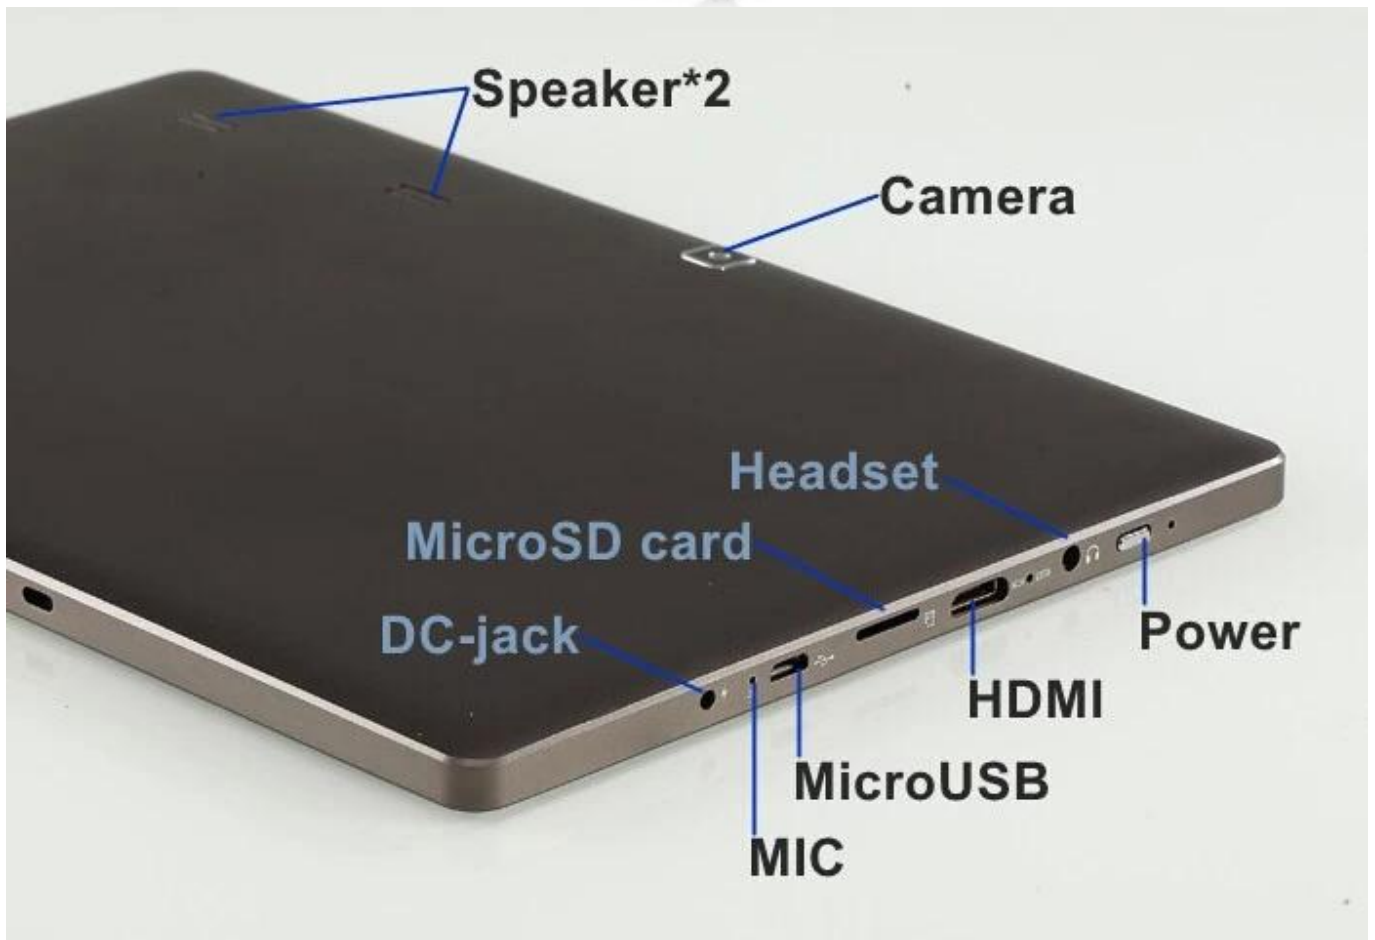

Tablet Windows 10,1 ιντσών BAYTRAIL-T Z3735E Quad Core 1G 16G 800*1280 IPS με WIFI Bluetooth GPS

Περιγραφή προϊόντος:

1.chipset: BAYTRAIL-T Z3735E τετραπύρηνος

2. Μνήμη: 1G 16G

3. Ανάλυση: 1280*800 IPS

4.Υποστήριξη WIFI Bluetooth GPS

chipset	BAYTRAIL-T Z3735E 1,33-1,83MHZ
λειτουργικό σύστημα	Κερδίστε 8.1
Μνήμη	Μνήμη 1G DDR3
αποθήκευση flash	Υπόγειο 16
TF	Κάρτα MicroSD, υποστηρίζει έως και 32G
Οθόνη	Χωρητική οθόνη αφής πέντε σημείων
Ανάλυση της οθόνης	800*1280 IPS
Μέγεθος οθόνης	10.1
ΦΩΤΟΓΡΑΦΙΚΗ ΜΗΧΑΝΗ	2 εκατομμύρια μπροστά/2 εκατομμύρια πίσω
ασύρματο δίκτυο	Υποστηρίζει 802.11 b/g/n
Συχνότητα 3G	υποστήριξη προσαρμογέα USB 3G προσθέτει 20 USD (WCDMA: 2100 Προαιρετικά: WCDMA: 850M/900M/1900M)
Παγκόσμιο Σύστημα Τοποθεσίας	Ναί
Bluetooth	Ναί
Αισθητήρας βαρύτητας	Ναί
USB	Μίνι USB flash drive
HDMI	Ναί
Ακουστικά/μικρόφωνο	υποστήριξη
μουσική/ταινίες	Υποστήριξη MP3, WMA, MP2, OGG, AAC, M4A, MA4, FLAC, 3GP, WAV, κ.λπ.
Flash player/φωτογραφία	Υποστήριξη JPG, BMP, PNG, GIF κ.λπ. (απαιτείται εξουσιοδότηση)
Γλώσσα	πολύγλωσσος
χρώμα	άσπρο
προσαρμογέας	DC9V2A διαθέσιμο σε Ευρώπη/Αμερική
Τύπος Μπαταρίας	8000 MAH
Μέγεθος προϊόντος	258mm*172mm*9,7mm

ΕΙΚΟΝΑ:

10.1"IPS SCREEN 1280*800P HD resolution

3G/WIFI

παρόμοιο προϊόν: [Windows tablet](#)

Τα smartphone μας: [Android smartphone](#), [Android touch smartphone](#)