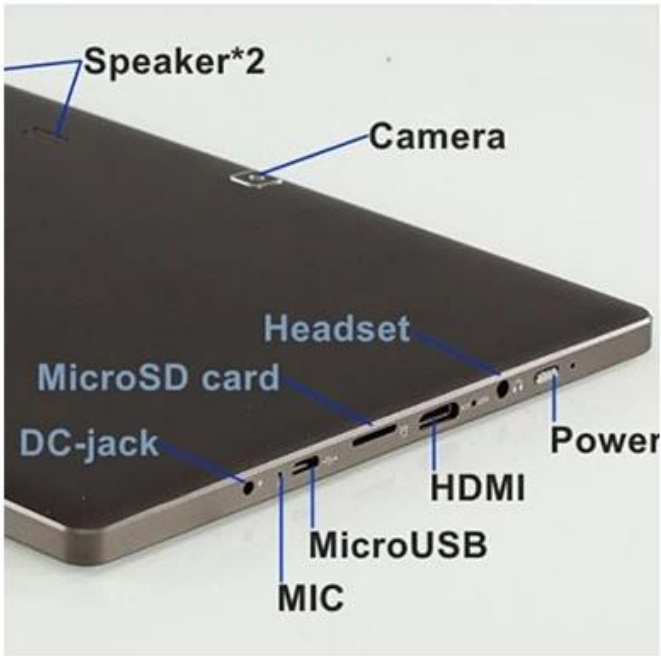

## 10.1 υτσών BAYTRAIL-T Z3735E τετραπλού πυρήνα 1G 16G 800 \* 1280 Με Wifi GPS BT IPS Tablet PC

### Περιγραφή προϊόντος:

**1.Chipset: BAYTRAIL-T Z3735E τετραπλού πυρήνα**

**2.Memory: 1G + 16G**

**3.Resolution: 1280 \* 800 IPS**

**4.Support Bluetooth WIFI GPS**

Chipset	BAYTRAIL-T Z3735E 1.33-1.83MHZ
OS	Κερδίστε 8.1
RAM	DDR3 1G
Αποθήκευση Flash	16 G
TF	Κάρτα MicroSD, Υποστήριξη Μέγιστο 32G
Οθόνη	Capacitive οθόνη αφής πέντε σημείων
Ανάλυση οθόνης	800 * 1280 IPS
Μέγεθος οθόνης	10.1
Κάμερα	Εμπρός 2.0M / Πίσω 2.0M
Wi-Fi	802.11 b / g / n
3G Συχνότητα	Υποστήριξη 3G USB Dongle προσθέσετε 20USD (WCDMA: 2100 Προαιρετικά: WCDMA: 850M / 900M / 1900μ)
GPS	Ναι
Bluetooth	ναι
Αίσθησης της βαρύτητας	Ναι
USB	Mini USB
HDMI	NAI
Ακουστικά / MIC	Υποστήριξη
Μουσική / Ταινία	Υποστήριξη MP3, WMA, MP2, OGG, AAC, M4A, MA4, FLAC, 3GP, WAV
Flash player / Φωτογραφία	JPG, BMP, PNG, GIF ect (άδεια ανάγκη)
Γλώσσα	Multi-γλώσσα
Χρώμα	λευκό
Adapter	DC9V2A Προαιρετική ΕΕ / ΗΠΑ
Τύπος μπαταρίας	8000mAh
Μέγεθος προϊόντων	258 χιλιοστά * 172 χιλιοστά * 9,7 χιλιοστά

### Εικόνα:

IPS screen, 1280\*800 pixels

**Παρόμοια Προϊόν:** [Windows Tablet](#)

**Smart μας Τηλέφωνο:** [Android Smartphone](#), [Android Smartphone Touch](#)