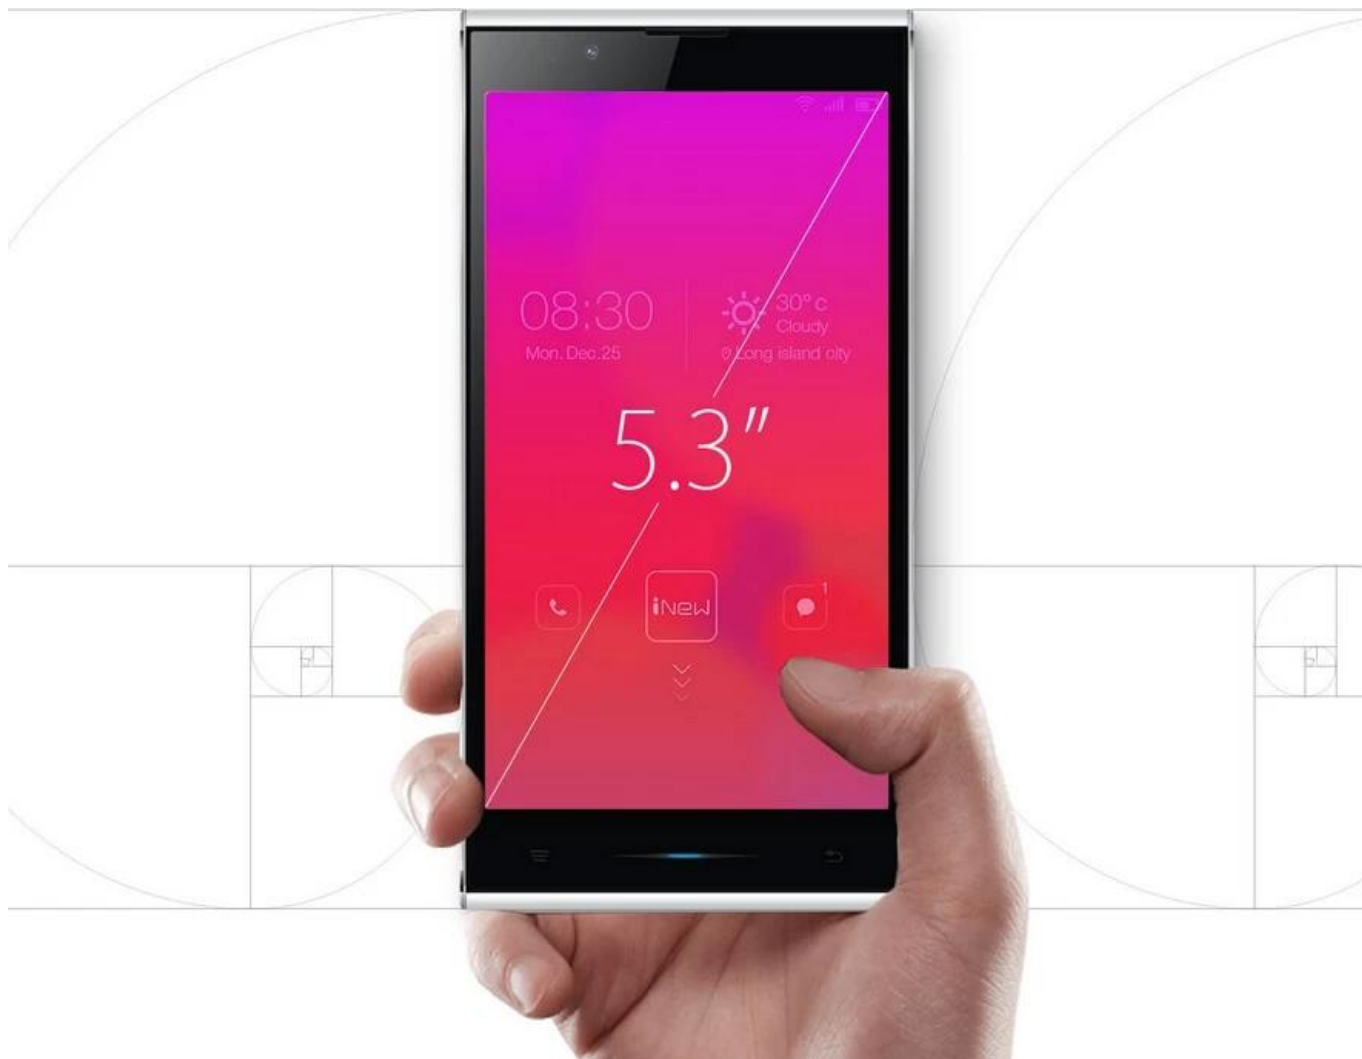

3. Μνήμη: 2GB 16GB

Λειτουργικό σύστημα	Android 4.2
ΕΠΕΞΕΡΓΑΣΤΗΣ	MTK6582 MT6290 τετραπύρηνος
ROM	2GB
φλας αποθήκευσης	16 GB
Οθόνη	5,3 ιντσών
ανάλυση	1280*720 HD
ΦΩΤΟΓΡΑΦΙΚΗ ΜΗΧΑΝΗ	Μπροστινή κάμερα: 2 εκατομμύρια pixel, πίσω κάμερα: 8 εκατομμύρια pixel
Αισθητήρας εγγύτητας	υποστήριξη
ανίχνευση βαρύτητας	υποστήριξη
πολλαπλής αφής	πολλαπλής αφής
Wifi	802.11B/G/N
Παγκόσμιο Σύστημα Τοποθεσίας	Ναι, υποστηρίζει GPS/A-GPS
Συχνότητα 4G	TD: Band38: 2600MHz; FDD: Band 1: 2100/Band3: 1800/Band7 2600/Band20: 800MHz
3G/Κινητό τηλέφωνο	WCDMA 900/2100 MHz
Συχνότητα GSM	GSM 850/900/1800/1900 MHz
Bluetooth	3.0HS και 4.0LE
υποδοχή κάρτας	Διπλή κάρτα SIM
USB	Micro USB
Τύπος Μπαταρίας	Μπαταρία πολυμερούς λιθίου 2500mAh (επαναφορτιζόμενη)
Εγκατάσταση χρήστη	Οι χρήστες μπορούν να κατεβάσουν διάφορα εργαλεία και εφαρμογές
χρώμα	άσπρο
Μέγεθος	147,3*74,5*6,3 χλστ
Καθαρό βάρος (συμπεριλαμβανομένης της μπαταρίας)	160 g (μία μπαταρία)
βάρος	1 κιλό
αξεσουάρ	1*φορτιστής, 1*μπαταρία, 1*ακουστικό, 1*καλώδιο USB, 1*εγχειρίδιο χρήσης

ΕΙΚΟΝΑ:

5.3inch
1920*1080
IPS HD Screen

OGS Crafts,With Three
Generations of Corning Glass.

Support 2K HD Video.

Τα άλλα προϊόντα smartphone μας:
[, Οκταπύρρηνο smartphone](#)