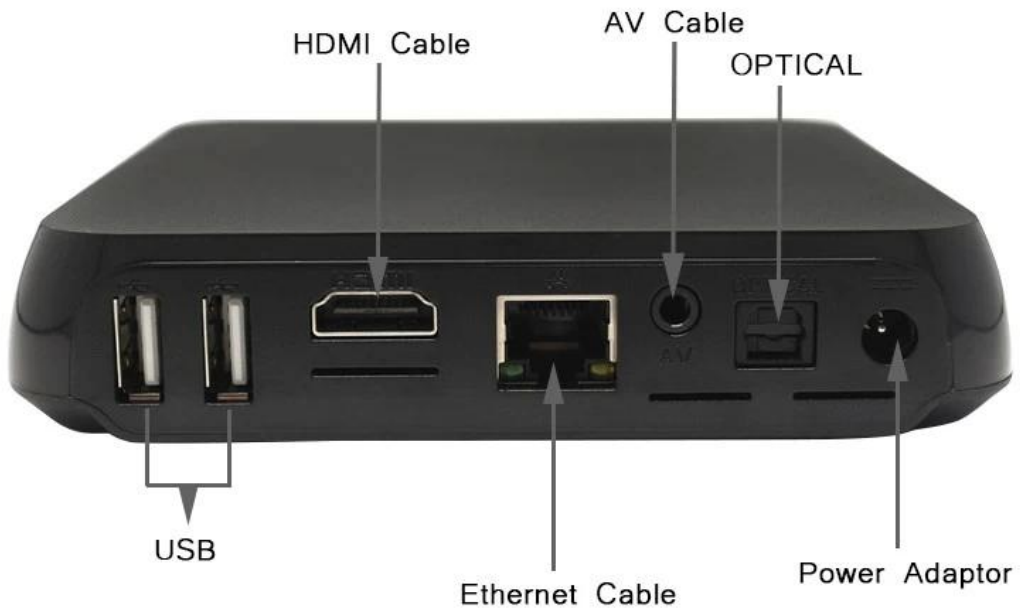

**Amlogic Chip S812 Quad Core 2.0 Κύρια  
συχνότητα 2GB 8GB HDMI 1.4B Android 4.4  
TV Box M8S**

## Chipset & Memory

Amlogic S812 Quad core Cortex A9r4 2GHz  
Octo-core Mali-450MP GPU  
2GB DDR3 SDRAM & 8GB NAND FLASH

**Android 4.4**

# Show Detail

**Size: 128.5\*128.5\*30mm**