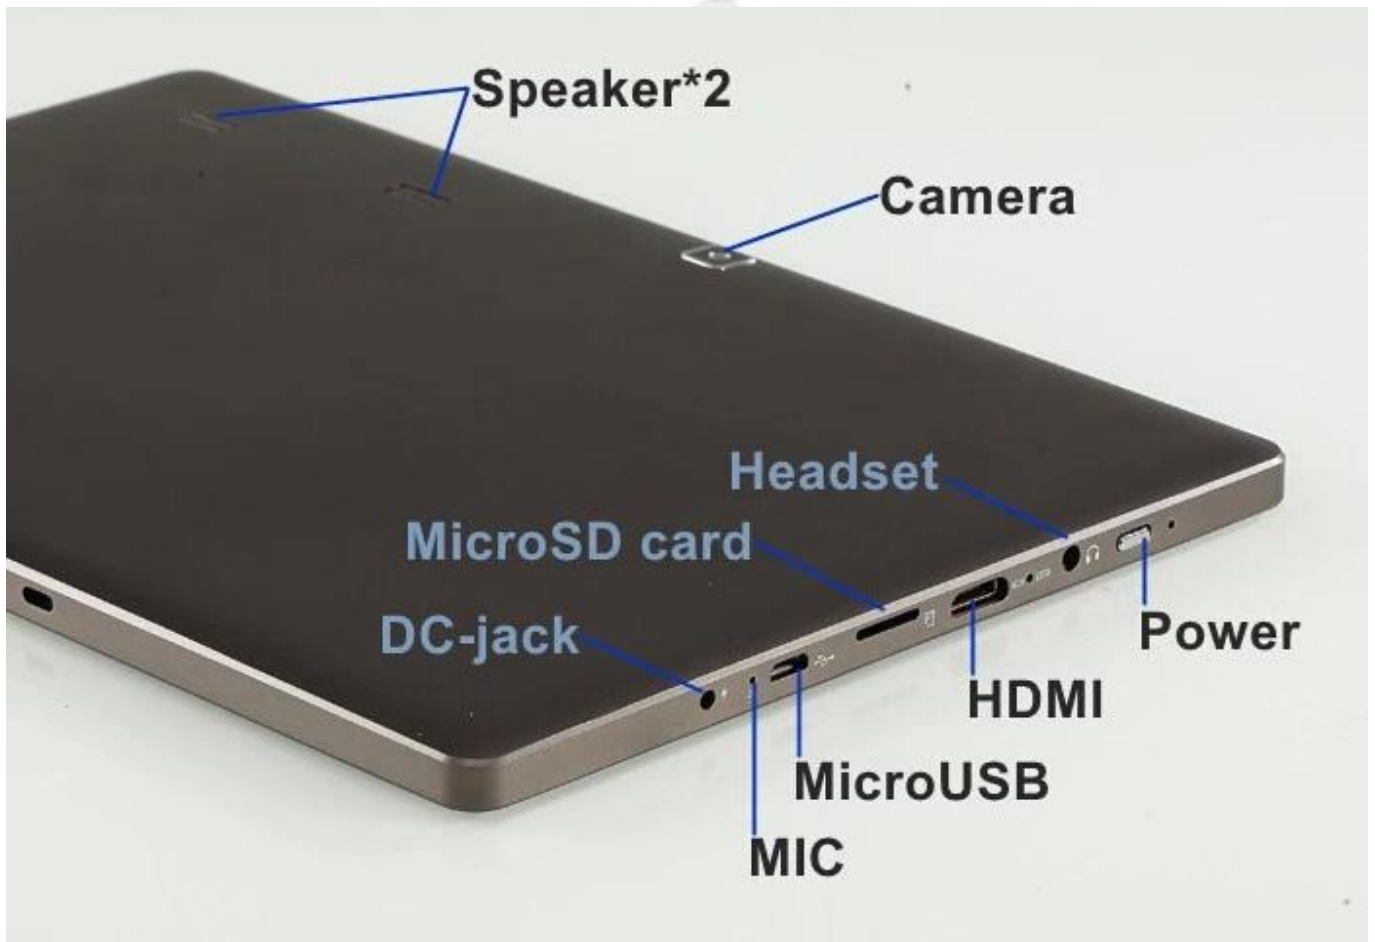

10.1 pollici BAYTRAIL-T Z3735E Quad Core 1G 16G 800 * 1280 IPS con WIFI GPS BT Windows Tablet PC

Descrizione del prodotto:

1.Chipset: BAYTRAIL-T Z3735E Quad Core

2.Memoria: 1G + 16G

3.Resolution: 1280 * 800 IPS

4.Support Bluetooth WIFI GPS

Chipset	BAYTRAIL-T Z3735E 1.33-1.83MHZ
OS	Vinci 8.1
RAM (Random Access Memory)	DDR3 1G
Stoccaggio Flash	16 G
TF	MicroSD card, supporto 32G massimo
Schermo	Cinque punti Capacitive touch screen
Risoluzione dello schermo	800 * 1280 IPS
Dimensioni dello schermo	10.1
Telecamera	Anteriore 2.0M / 2.0M posteriore
Wi-Fi	802.11 b / g / n
3G Frequenza	Supporto 3G USB Dongle aggiungere 20USD (WCDMA: 2100 Optional: WCDMA: 850M / 900M / 1900M)
GPS	Sì
Bluetooth	sì
Rilevamento Gravity	Sì
USB	Mini USB
HDMI	SI
Auricolare / MIC	Supporto
Musica / Film	Supporto MP3, WMA, MP2, OGG, AAC, M4A, MA4, FLAC, 3GP, WAV
Flash player / Foto	JPG, BMP, PNG, GIF ect (licenza necessità)
Lingua	Multi-language
Colore	bianco
Adattatore	DC9V2A opzionale UE / USA
Tipo di batteria	8000MAH
Formato del prodotto	258 millimetri * 172 millimetri * 9,7 millimetri

Immagine:

10.1"IPS SCREEN 1280*800P HD resolution

3G/WIFI

Prodotto analogo: [Windows Tablet](#)

Il nostro Smart Phone: [Smartphone Android,Android Smartphone touch](#)