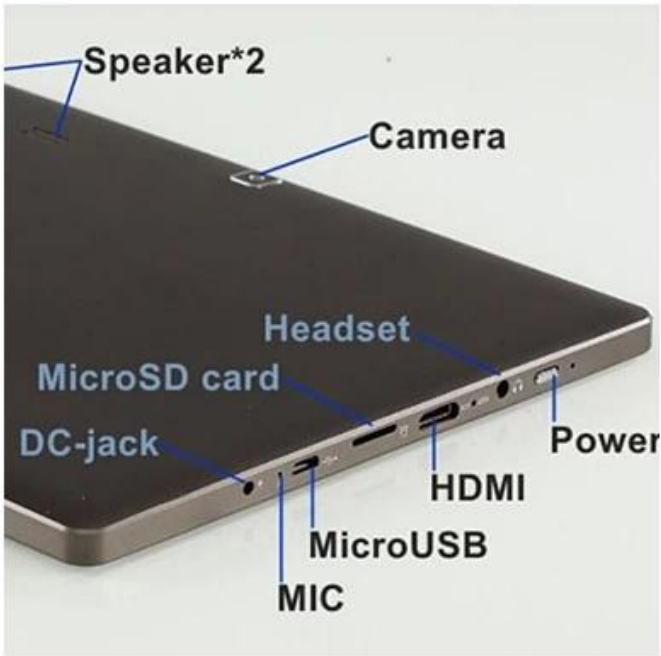

10.1 pollici BAYTRAIL-T Z3735E Quad Core 1G 16G 800 * 1280 Con Tablet IPS BT Wifi GPS PC

Descrizione del prodotto:

1.Chipset: BAYTRAIL-T Z3735E Quad Core

2.Memoria: 1G + 16G

3.Resolution: 1280 * 800 IPS

4.Support Bluetooth WIFI GPS

Chipset	BAYTRAIL-T Z3735E 1.33-1.83MHZ
OS	Vinci 8.1
RAM (Random Access Memory	DDR3 1G
Stoccaggio Flash	16 G
TF	MicroSD card, supporto 32G massimo
Schermo	Cinque punti Capacitive touch screen
Risoluzione dello schermo	800 * 1280 IPS
Dimensioni dello schermo	10.1
Telecamera	Anteriore 2.0M / 2.0M posteriore
Wi-Fi	802.11 b / g / n
3G Frequenza	Supporto 3G USB Dongle aggiungere 20USD (WCDMA: 2100 Optional: WCDMA: 850M / 900M / 1900M)
GPS	Si
Bluetooth	si
Rilevamento Gravity	Si
USB	Mini USB
HDMI	SI
Auricolare / MIC	Supporto
Musica / Film	Supporto MP3, WMA, MP2, OGG, AAC, M4A, MA4, FLAC, 3GP, WAV
Flash player / Foto	JPG, BMP, PNG, GIF ect (licenza necessità)
Lingua	Multi-language
Colore	bianco
Adattatore	DC9V2A opzionale UE / USA
Tipo di batteria	8000MAH
Formato del prodotto	258 millimetri * 172 millimetri * 9,7 millimetri

Immagine:

IPS screen, 1280*800 pixels

Prodotto analogo: [Windows Tablet](#)

Il nostro Smart Phone: [Smartphone Android, Android Smartphone touch](#)