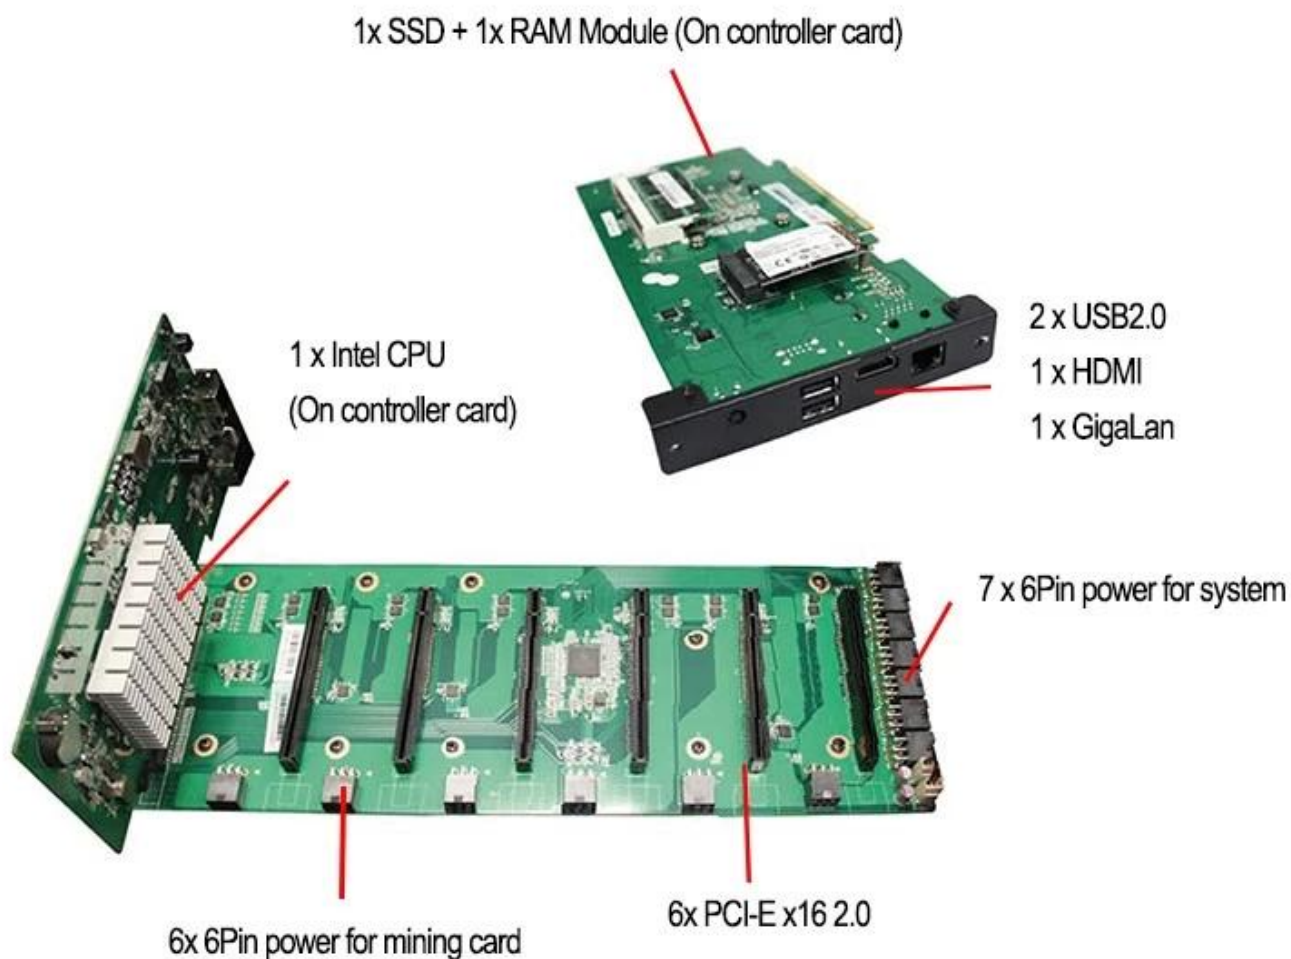

# Macchina mineraria con 6 schede grafiche NW-MP106-6

## Motherboard Layout Illustration

## Parameter

CPU: Intel® Apollo®

(Option Mobile Processor series)

Memory: 1 x 4GB DDR3 DRAM

Storage: 1 x 60GB mSATA SSD

Display Output : 1 x HDMI

Ethernet: 1 x Giga LAN

USB Slot : 2 x USB2.0