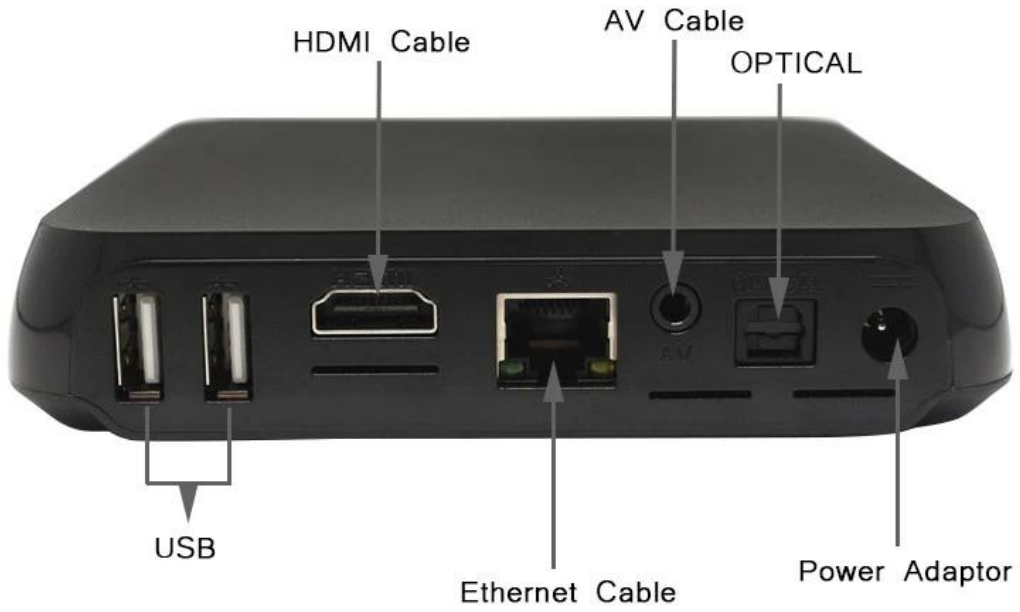

**Chip Amlogic S812 Quad Core 2.0 Frecuenza
principale 2 GB 8 GB HDMI 1.4B Android 4.4
TV Box M8S**

Chipset & Memory

Amlogic S812 Quad core Cortex A9r4 2GHz
Octo-core Mali-450MP GPU
2GB DDR3 SDRAM & 8GB NAND FLASH

Show Detail

Size: 128.5*128.5*30mm

Function Interface

I nostri prodotti fanno bene agli altri:

[, , Proiettore tablet da 8 pollici](#)