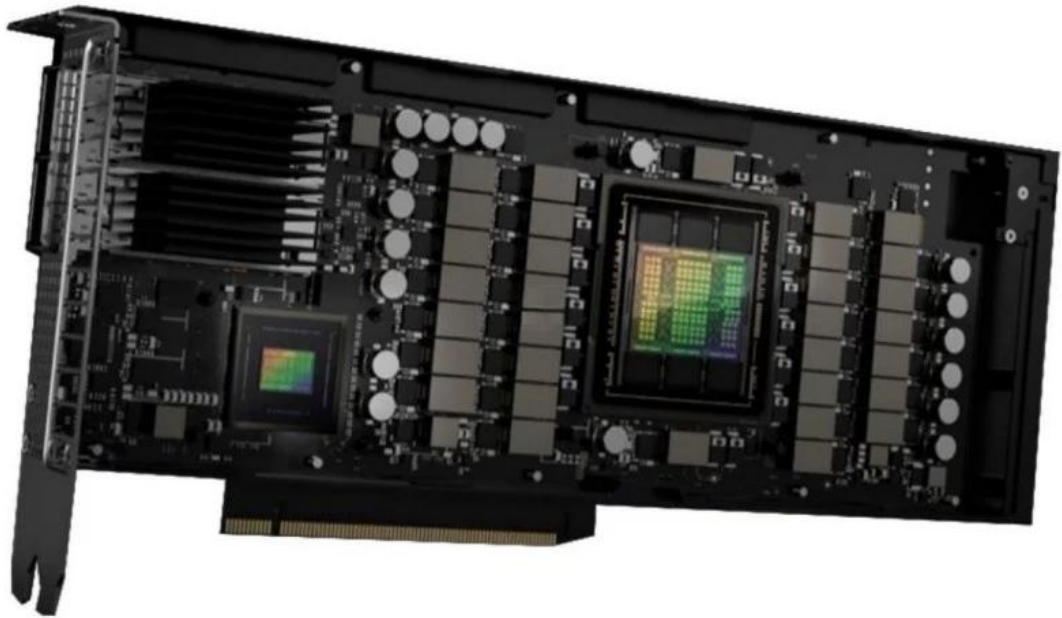

Scheda grafica Leadtek NVIDIA H100 CNX 80 GB HBM2e

Product Description

- Popolare** schede grafiche
- Alte prestazioni** schede grafiche
- Ampia memoria** schede video
- Alti profitti** carta grafica
- Forte potenza di calcolo** schede grafiche

SYS-821GE-TNHR	8U X13 HGX H100 8GPU (Rear I/O),X13DEG-OAD,CSE-GP801T
EWCS	0%3 YRS LABOR,3 YRS PARTS,1 YR CRS UNDER LIMITED WRNTY
P4X-SPR8468-SRM76-XCC	SPR 8468 2P 48C 2.1G 350W 105MB B(1000)ES 4677
MEM-DR564L-SL01-ER48	64GB DDR5-4800 2Rx4 LP (16Gb)ECC RDIMM
HDS-SUNO-MZQL21T9HCJRA7	Samsung PM9A3 1.9TB NVMe PCIe4x4 U.2 7mm 1DWPD 5YR SED Opal
AOC-CX7660030-STO	Nvidia 900-9X766-003N-ST PCIe 1-port IB NDR200 OSFP Gen5
AOC-653106A-HDAT	MCX653106A-HDAT,CX-6 VPI,HDR,20Gbe,2p,QSFP56,PCIe4x16
SFT-DCMS-SINGLE	SMC System Management Software Suite Node License
SKT-1333L-0000-FXC	SOCKET E LGA4677,E1A XCC CARRIER,DG 1.0,RoHS
AOC-STGS-I2T-O	Std LP 2-port 10G RJ45,Intel X550 (Retail Pack)
GPU-NVHGX-H100-88	NVIDIA DELTA-NEXT HGX GPU Baseboard,8 H100 80GB SXM5
MC0037	ASSEMBLY FEE
MC000E	NONREFUNDABLE EXPEDITED SHIPPING FEE