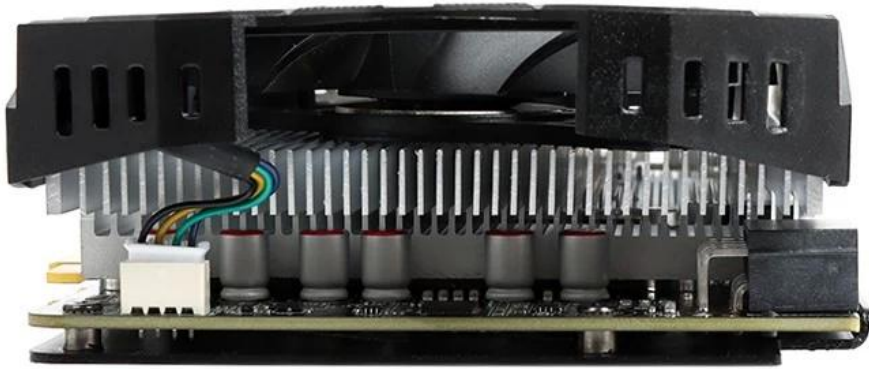

**Scheda grafica OEM RX580 da 8 GB Scheda grafica economica
AMD Radeon RX580 da 8 GB**

AMD RX580 8G 2048SP D5 256BIT
SN: XDS-X8 202101170366 1198E8

QTY:

RX580 8G 2048SP D5

PCS

G.W:

X 尔必达 (ELP16)

KGS

N.W:

20 PCS

NW : 12.88 KG

KGS

MEAS: 57 X 33 X 31 CM

GW : 15.05 KG