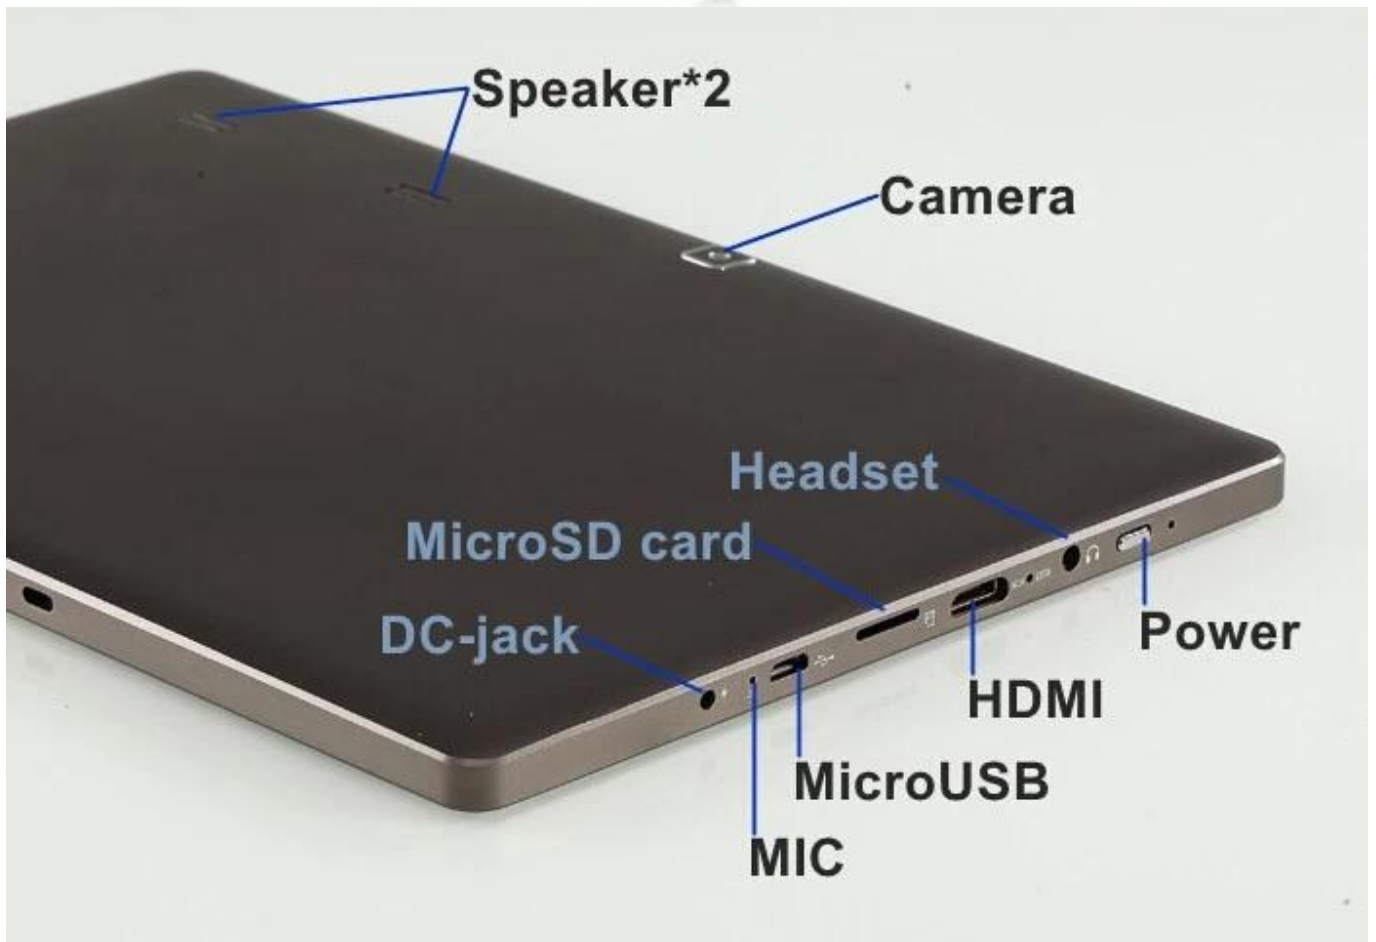

10.1 **PC BAYTRAIL-T Z3735E 1G 16G GPS BT PC 800 * 1280 IPS**

PC :

1.Chipset : BAYTRAIL-T Z3735E

2.Memory : 1G + 16G

3.Resolution : 1280 * 800 IPS

4.Support GPS

Chipset	BAYTRAIL-T Z3735E 1.33-1.83MHZ
OS	8.1
RAM	DDR3 1G
Memory	16 G
TF	MicroSD 32G
Touch	Capacitive
Resolution	* 1280 800 IPS
Display	10.1
Camera	2.0M / 2.0M
Wi-Fi	802.11 B / g / N
3G	3G USB 20USD (WCDMA : 2100 / WCDMA : 850M / 900M / 1900M)
GPS	
Bluetooth	
USB	USB
HDMI	YES
Headset / MIC	
Audio	MP3, WMA, MP2, OGG, AAC, M4A, MA4, FLAC, 3GP, WAV
Image / Video	JPG, BMP, PNG, GIF (GIF)
Power	
Power	
Power	DC9V2A EU / US
Power	8000MAH
Power	258mm * 172mm * 9.7mm

PC :

10.1"IPS SCREEN 1280*800P HD resolution

3G/WIFI

□□ □□ : □□□_□□□

□□□ □□□ □ : □□□□□ □□□ □, □□□□□ □□ □□□ □