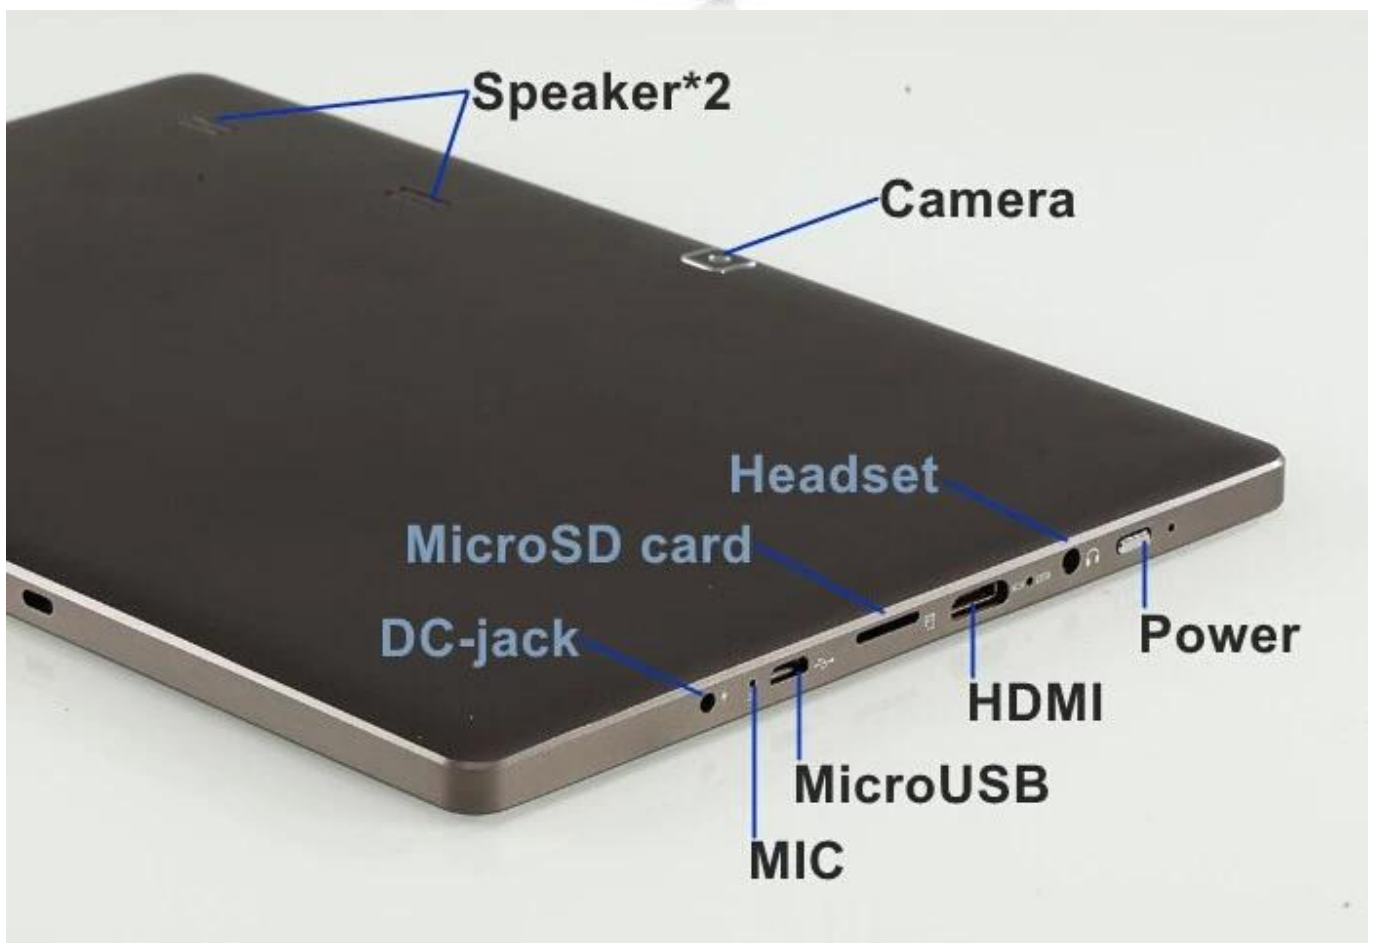

10.1 calowy BAYTRAIL-T Z3735E Quad Core 1G 16G 800 * 1280 IPS z PC WiFi GPS BT Windows Tablet

Opis produktu:

1.Chipset: BAYTRAIL-T Z3735E Quad Core

2.Memory: 1G + 16G

3.Resolution: 1280 * 800 IPS

Bluetooth GPS WIFI 4.Support

Chipset	BAYTRAIL-T Z3735E 1.33-1.83MHZ
OS	Win 8.1
RAM	DDR3 1G
Pamięci flash	16 G
TF	Karta MicroSD, obsługi aż 32g
Ekran	Capacitive pięć punkt ekran dotykowy
Rozdzielczość ekranu	800 * 1280 IPS
Przekątna	10.1
Aparat	Przód 2,0 M / 2,0 M z tyłu
Wi-Fi	802.11 b / g / n
Częstotliwości 3G	Pomoc Dongle USB 3G (WCDMA dodać 20USD: 2100 Opcjonalnie: WCDMA: 850M / 900M / 1900m)
GPS	Tak
Bluetooth	tak
Wykrywanie grawitacja	Tak
USB	Mini USB
HDMI	TAK
Stery / MIC	Pomoc
Muzyka / Film	Obsługa MP3, WMA, MP2, OGG, AAC, M4A, MA4, FLAC, 3GP, WAV
Odtwarzacz Flash / Zdjęcia	JPG, BMP, PNG, GIF itp (licencja potrzeba)
Język	Wielojęzyczne
Kolor	biały
Zasilacz	DC9V2A opcja UE / USA
Rodzaj baterii	8000mAh
Rozmiar produktu	258mm * 172mm * 9.7mm

Zdjęcia:

10.1"IPS SCREEN 1280*800P HD resolution

3G/WIFI

Podobny produkt: [Windows Tablet](#)

Nasz Smart Phone: [Android Smartphone, Smartfon dotykowy android](#)