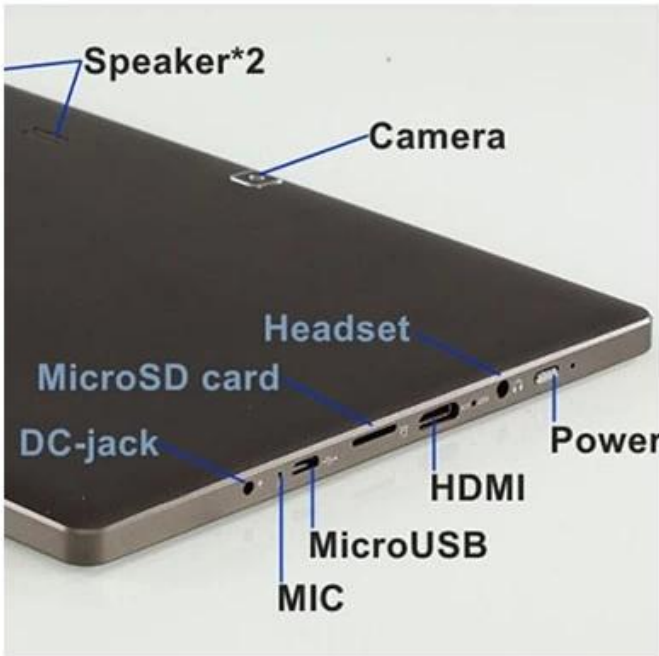

10.1 calowy BAYTRAIL-T Z3735E Quad Core 1G 16G 800 * 1280 Z PC wifi GPS BT IPS Tablet

Opis produktu:

1.Chipset: BAYTRAIL-T Z3735E Quad Core

2.Memory: 1G + 16G

3.Resolution: 1280 * 800 IPS

Bluetooth GPS WIFI 4.Support

Chipset	BAYTRAIL-T Z3735E 1.33-1.83MHZ
OS	Win 8.1
RAM	DDR3 1G
Pamięci flash	16 G
TF	Karta MicroSD, obsługi aż 32g
Ekran	Capactitive pięć punkt ekran dotykowy
Rozdzielczość ekranu	800 * 1280 IPS
Przekątna	10.1
Aparat	Przód 2,0 M / 2,0 M z tyłu
Wi-Fi	802.11 b / g / n
Częstotliwości 3G	Obsługa 3G USB Dongle dodać 20USD (WCDMA: 2100 Opcjonalnie: WCDMA: 850/900 / 1900m)
GPS	Tak
Bluetooth	tak
Wykrywanie grawitacja	Tak
USB	Mini USB
HDMI	TAK
Stery / MIC	Pomoc
Muzyka / Film	Obsługa MP3, WMA, MP2, OGG, AAC, M4A, MA4, FLAC, 3GP, WAV
Odtwarzacz Flash / Zdjęcia	JPG, BMP, PNG, GIF itp (licencja potrzeba)
Język	Wielojęzyczne
Kolor	biały
Zasilacz	DC9V2A opcja UE / USA
Rodzaj baterii	8000mAh
Rozmiar produktu	258mm * 172mm * 9.7mm

Zdjęcia:

IPS screen, 1280*800 pixels

Podobny produkt: [Windows Tablet](#)

Nasz Smart Phone: [Android Smartphone, Smartfon dotykowy android](#)