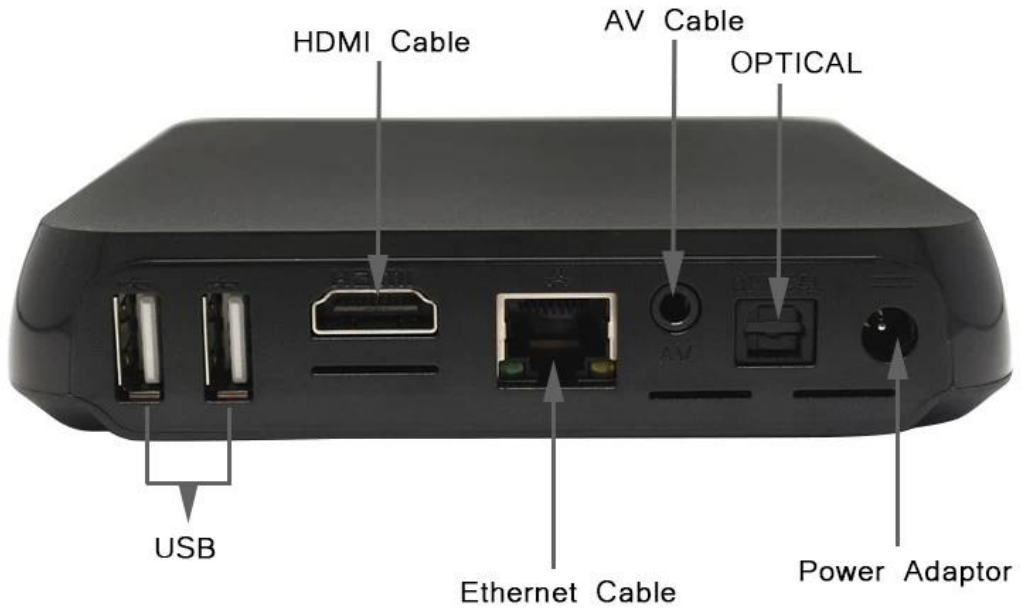

**Układ Amlogic S812 Quad Core 2.0 Główna
częstotliwość 2 GB 8 GB HDMI 1.4B Android
4.4 TV Box M8S**

Chipset & Memory

Amlogic S812 Quad core Cortex A9r4 2GHz
Octo-core Mali-450MP GPU
2GB DDR3 SDRAM & 8GB NAND FLASH

Android 4.4

Show Detail

Size: 128.5*128.5*30mm

Function Interface

Nasze produkty są dobre dla innych:

[, , Projektor tabletu o przekątnej 8 cali](#)