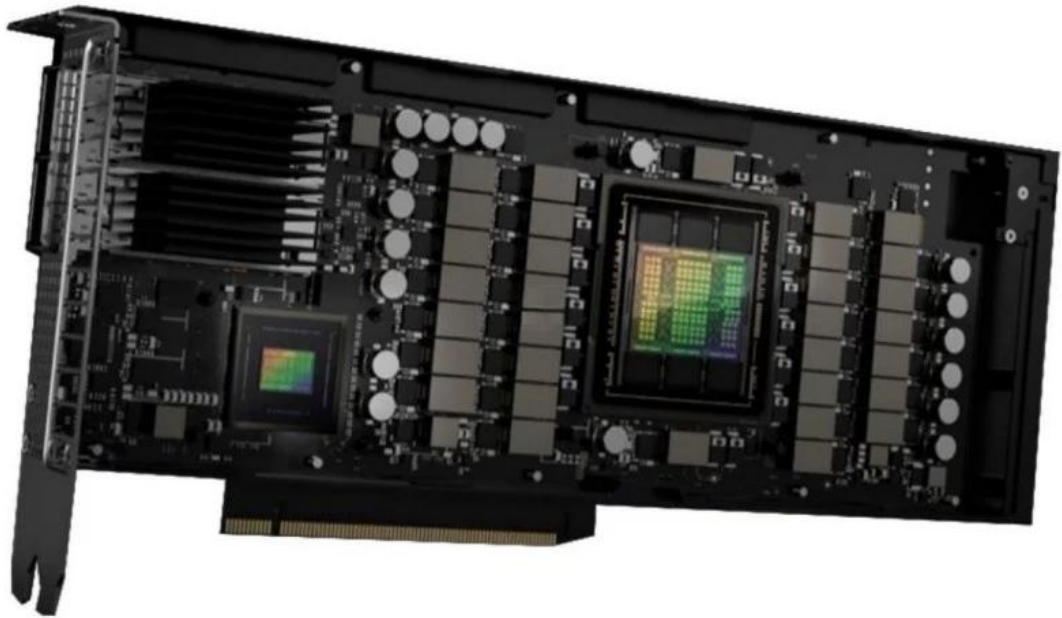

Karta graficzna Leadtek NVIDIA H100 CNX 80 GB HBM2e

Product Description

- Popularny** karty graficzne
- Wysoka wydajność** karty graficzne
- Duża pamięć** karty wideo
- Wysokie zyski** karta graficzna
- Silna moc obliczeniowa** karty graficzne

SYS-821GE-TNHR	8U X13 HGX H100 8GPU (Rear I/O),X13DEG-OAD,CSE-GP801T
EWCS	0%3 YRS LABOR,3 YRS PARTS,1 YR CRS UNDER LIMITED WRNTY
P4X-SPR8468-SRM76-XCC	SPR 8468 2P 48C 2.1G 350W 105MB B(1000)ES 4677
MEM-DR564L-SL01-ER48	64GB DDR5-4800 2Rx4 LP (16Gb)ECC RDIMM
HDS-SUNO-MZQL21T9HCJRA7	Samsung PM9A3 1.9TB NVMe PCIe4x4 U.2 7mm 1DWPD 5YR SED Opal
AOC-CX7660030-STO	Nvidia 900-9X766-003N-ST PCIe 1-port IB NDR200 OSFP Gen5
AOC-653106A-HDAT	MCX653106A-HDAT,CX-6 VPI,HDR,20Gbe,2p,QSFP56,PCIe4x16
SFT-DCMS-SINGLE	SMC System Management Software Suite Node License
SKT-1333L-0000-FXC	SOCKET E LGA4677,E1A XCC CARRIER,DG 1.0,RoHS
AOC-STGS-I2T-O	Std LP 2-port 10G RJ45,Intel X550 (Retail Pack)
GPU-NVHGX-H100-88	NVIDIA DELTA-NEXT HGX GPU Baseboard,8 H100 80GB SXM5
MC0037	ASSEMBLY FEE
MC000E	NONREFUNDABLE EXPEDITED SHIPPING FEE