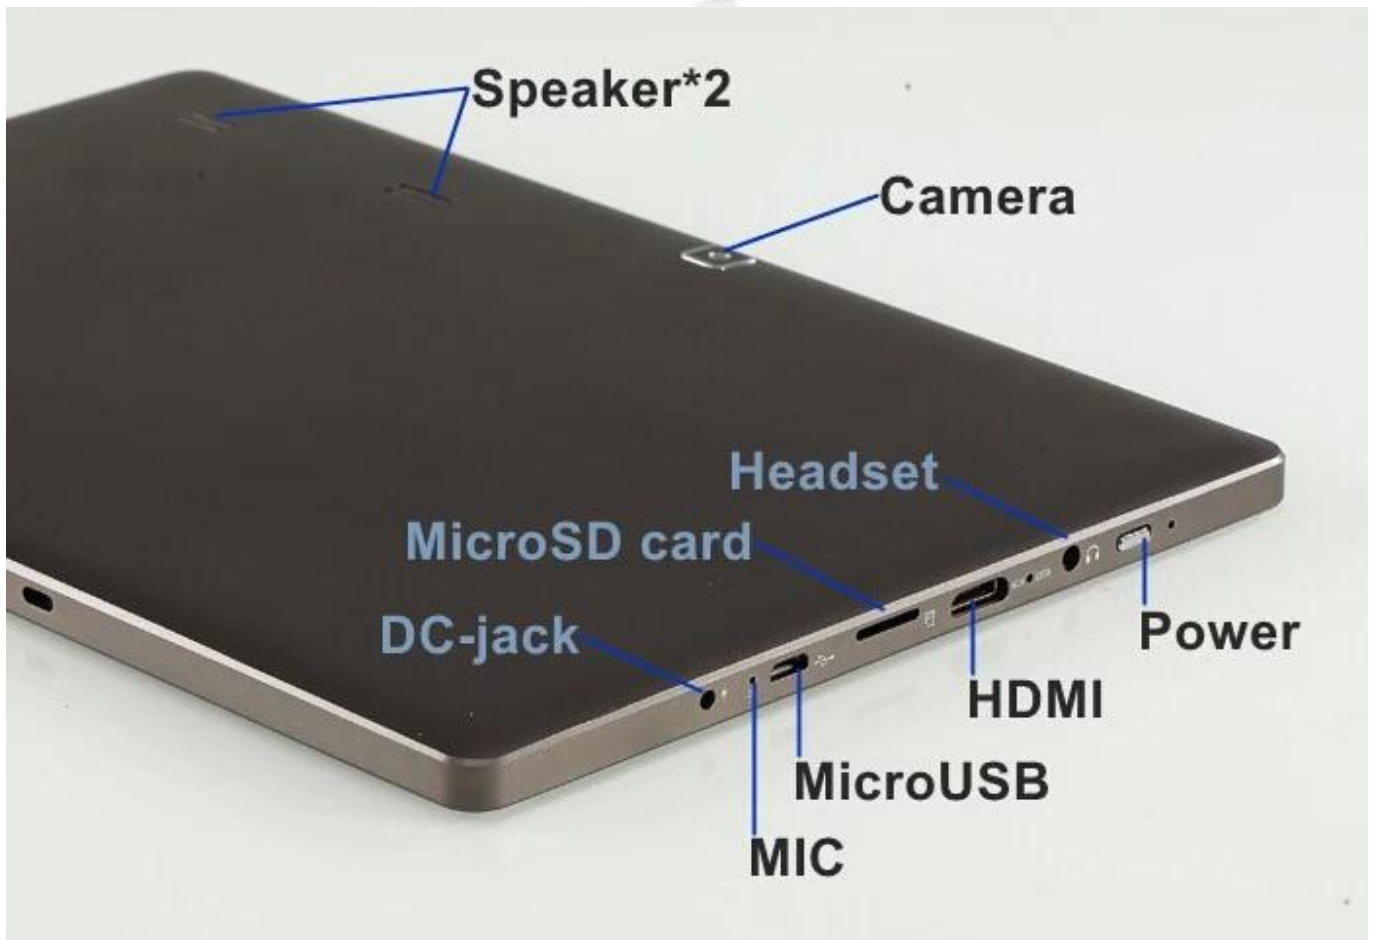

10.1 polegadas BAYTRAIL-T Z3735E Quad Core 1G 16G 800*1280 IPS Tablet Windows com WIFI Bluetooth GPS

Descrição do produto:

1. chipset: BAYTRAIL-T Z3735E quad core

2. Memória: 1G 16G

3. Resolução: 1280*800 IPS

4. suporte wi-fi bluetooth gps

chipset	BAYTRAIL-T Z3735E 1,33-1,83MHZ
sistema operacional	Ganhe 8.1
Memória	Memória DDR3 de 1G
armazenamento flash	Subterrâneo 16
TF	Cartão MicroSD, suporta até 32G
Tela	Tela sensível ao toque capacitiva de cinco pontos
Resolução da tela	800*1280 IPS
tamanho da tela	10.1
Câmera	2 milhões na frente/2 milhões na traseira
rede sem fio	Suporta 802.11 b/g/n
Frequência 3G	suporte para adaptador USB 3G adiciona 20USD (WCDMA: 2100 Opcional: WCDMA: 850M/900M/1900M)
Sistema de Posicionamento Global	sim
Bluetooth	Sim
Sensor de gravidade	Sim
USB	Mini unidade flash USB
HDMI	Sim
Fones de ouvido/microfone	apoiar
música/filmes	Suporta MP3, WMA, MP2, OGG, AAC, M4A, MA4, FLAC, 3GP, WAV, etc.
Flash player/foto	Suporta JPG, BMP, PNG, GIF, etc. (autorização necessária)
linguagem	multilíngue
cor	branco
adaptador	DC9V2A disponível na Europa/América
Tipo de Bateria	8000mAh
Tamanho do produto	258 mm * 172 mm * 9,7 mm

foto:

10.1"IPS SCREEN 1280*800P HD resolution

3G/WIFI

produto semelhante: [Windows tablet](#)

Nossos smartphones: [Smartphone Android](#), [Smartphone com toque Android](#)