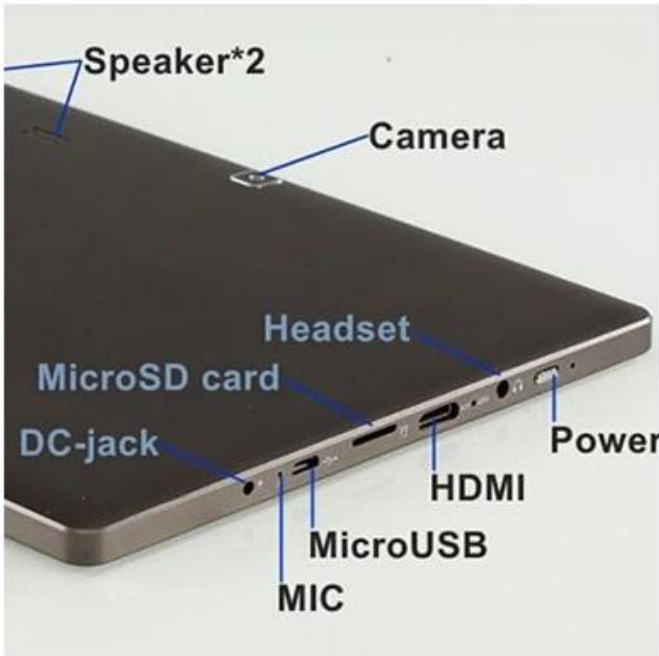

10,1 polegadas BAYTRAIL-T Z3735E Quad Core 1G 16G 800 * 1280 com Wi-Fi GPS BT IPS Tablet PC

Descrição do produto:

1. Chipset: BAYTRAIL-T Z3735E Quad Core

2. Memory: 1G + 16G

3. Resolution: 1280 * 800 IPS

4. Support Bluetooth Wi-Fi GPS

Chipset	BAYTRAIL-T Z3735E 1.33-1.83MHZ
OS	Vence 8.1
RAM	DDR3 1G
Armazenamento flash	16 G
TF	Cartão MicroSD, Apoio 32G máxima
Tela	Tela sensível ao toque de cinco pontos Capacitive
Resolução da tela	800 * 1280 IPS
Tamanho da tela	10.1
Câmera	Frente 2.0M / 2.0M Traseira
Wi-Fi	802.11 b / g / n
3G Frequency	Suporte 3G Dongle USB adicionar 20USD (WCDMA: 2100 Opcional: WCDMA: 850M / 900M / 1900M)
GPS	Sim
Bluetooth	sim
Sensoriamento gravidade	Sim
USB	Mini USB
HDMI	SIM
Headset / MIC	Suporte
Música / Filme	Suporte MP3, WMA, MP2, OGG, AAC, M4A, MA4, FLAC, 3GP, WAV
Flash player / Foto	JPG, BMP, PNG, GIF ect (licença necessidade)
Idioma	Multi-language
Cor	branco
Adaptador	DC9V2A Opcional UE / EUA
Tipo de Bateria	8000MAH
Tamanho do produto	258 milímetros * 172 milímetros * 9,7 milímetros

Imagem:

IPS screen, 1280*800 pixels

Produto similar: [Windows Tablet](#)

Nosso telefone esperto: [Smartphone Android, Android toque Smartphone](#)