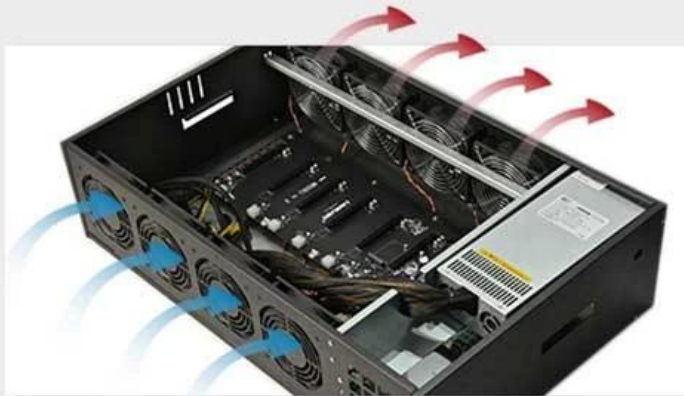

HEAT DISSIPATION SYSTEM

01

- 8*4500RPM HEAT DISSIPATION FAN
- AIR VOLUME IS ENOUGH
- EXCELLENT STABILITY

02

- SPEED ADJUSTABLE (500-4500RPM)