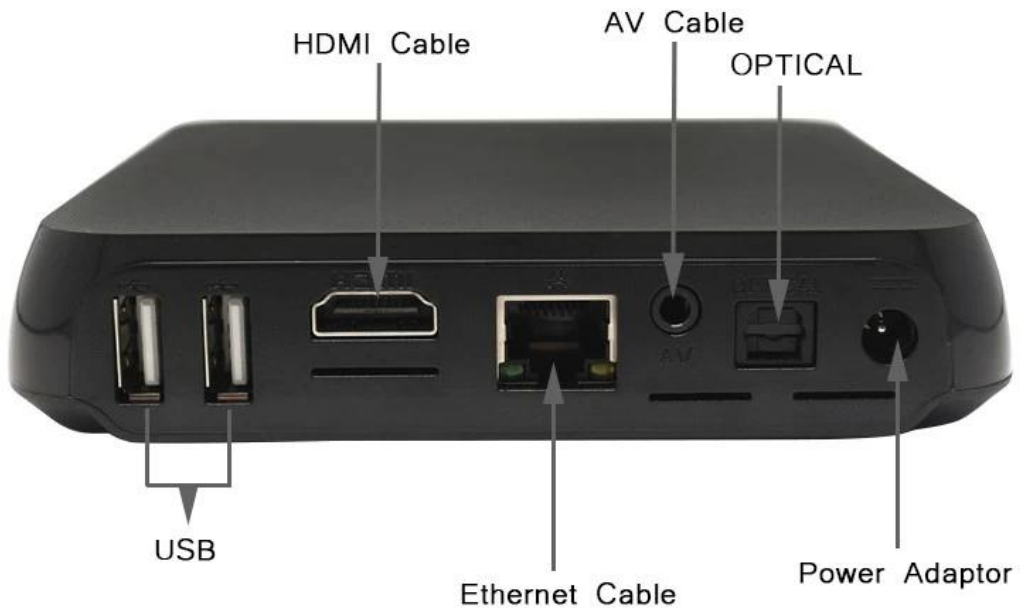

**Amlogic S812 Quad Core 2.0GHz 2GB 8GB  
HDMI 1.4B Android 4.4 TV BOX M8S**

## Chipset & Memory

Amlogic S812 Quad core Cortex A9r4 2GHz  
Octo-core Mali-450MP GPU  
2GB DDR3 SDRAM & 8GB NAND FLASH

**Android 4.4**

# Show Detail

**Size: 128.5\*128.5\*30mm**

# Function Interface

**Nossos Outros bons produtos:**

[Preço Baixo Tablet PC, Kala OK Jogador, Tablet Projector 8inch](#)