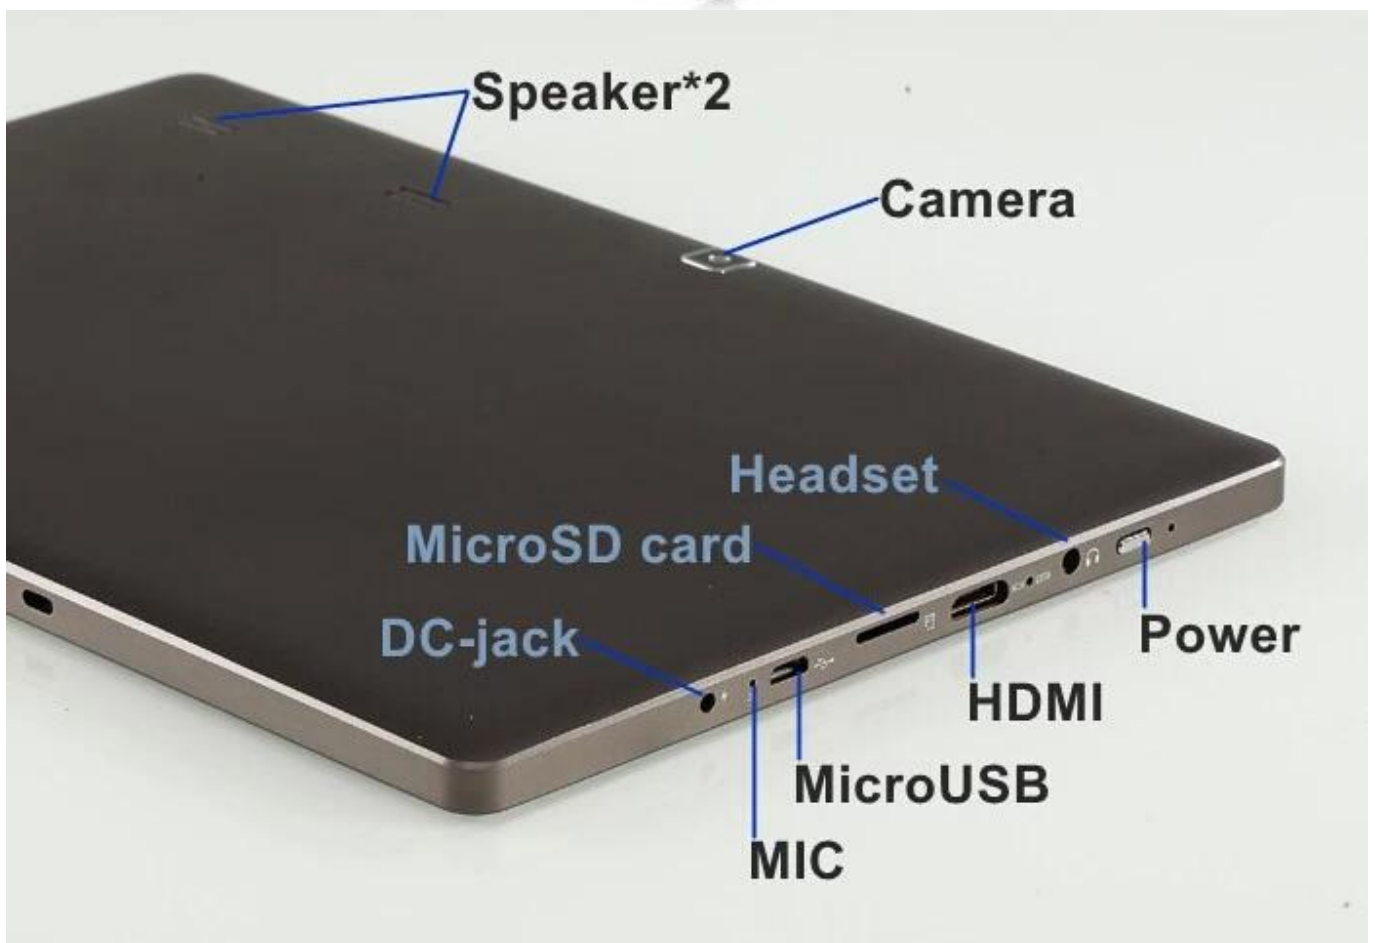

10,1-дюймовый BAYTRAIL-T Z3735E Quad Core 1G 16G 800 * 1280 IPS C Wi-Fi GPS BT Windows Tablet PC

Описание продукта:

1. Chipset: BAYTRAIL-T Z3735E Quad Core

2. Memory: 1G + 16G

3. Resolution: 1280 * 800 IPS

4. Support WIFI GPS Bluetooth

Чипсет	BAYTRAIL-T Z3735E 1.33-1.83MHZ
OS	Выиграй 8,1
ЗУПД	DDR3 1G
Хранение Вспышка	16 G
TF	MicroSD карта, поддерживает до 32G
Экран	Capacitive пять целых сенсорный экран
Разрешение экрана	800 * 1280 IPS
Размер экрана	10.1
Камеры	Передняя 2.0M / задний 2.0M
Wi-Fi	802.11 B / G / N
3G частот	Поддержка 3G USB Dongle добавить 20USD (WCDMA: 2100 Дополнительно: WCDMA: 850M / 900M / 1900M)
GPS	Да
Bluetooth	да
Гравитация зондирования	Да
USB	Mini USB
HDMI	ДА
Гарнитура / MIC	Поддержка
Музыка / Кино	Поддержка MP3, WMA, MP2, OGG, AAC, M4A, MA4, FLAC, 3GP, WAV
Flash Player / Фото	JPG, BMP, PNG, GIF т.д. (лицензия необходимости)
Язык	Многоязычная
Цвет	белый
Адаптер	DC9V2A Дополнительный ЕС / США
Тип батареи	8000mAh
Размер продукта	258мм * 172мм * 9.7mm

Фото:

10.1"IPS SCREEN 1280*800P HD resolution

3G/WIFI

Похожие продукты: [Windows Tablet](#)

Наша Смартфон: [Android смартфон,Android сенсорный смартфон](#)