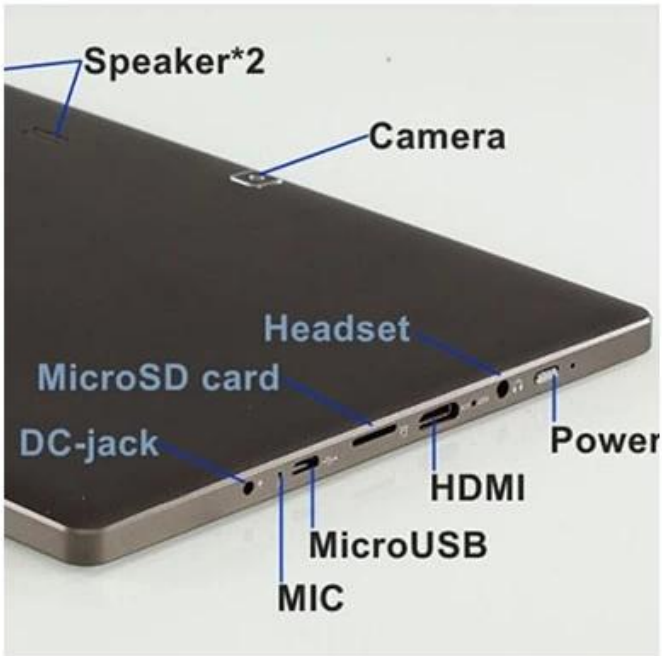

# 10,1-дюймовый BAYTRAIL-T Z3735E Quad Core 1G 16G 800 \* 1280 C Wi-Fi GPS BT IPS Tablet PC

## Описание продукта:

**1. Chipset: BAYTRAIL-T Z3735E Quad Core**

**2. Memory: 1G + 16G**

**3. Resolution: 1280 \* 800 IPS**

**4. Support WIFI GPS Bluetooth**

Чипсет	BAYTRAIL-T Z3735E 1.33-1.83MHZ
OS	Выиграй 8,1
ЗУПД	DDR3 1G
Хранение Вспышка	16 G
TF	MicroSD карта, поддерживает до 32G
Экран	Capacitive пять целых сенсорный экран
Разрешение экрана	800 * 1280 IPS
Размер экрана	10.1
Камеры	Передняя 2.0M / задний 2.0M
Wi-Fi	802.11 B / G / N
3G частот	Поддержка 3G USB Dongle добавить 20USD (WCDMA: 2100 Дополнительно: WCDMA: 850/900 / 1900M)
GPS	Да
Bluetooth	да
Гравитация зондирования	Да
USB	Mini USB
HDMI	ДА
Гарнитура / MIC	Поддержка
Музыка / Кино	Поддержка MP3, WMA, MP2, OGG, AAC, M4A, MA4, FLAC, 3GP, WAV
Flash Player / Фото	JPG, BMP, PNG, GIF т.д. (лицензия необходимости)
Язык	Многоязычная
Цвет	белый
Адаптер	DC9V2A Дополнительный ЕС / США
Тип батареи	8000mAh
Размер продукта	258мм * 172мм * 9.7mm

## Фото:

IPS screen, 1280\*800 pixels

**Похожие продукты:** [Windows Tablet](#)

**Наша Смартфон:** [Android смартфон, Android сенсорный смартфон](#)