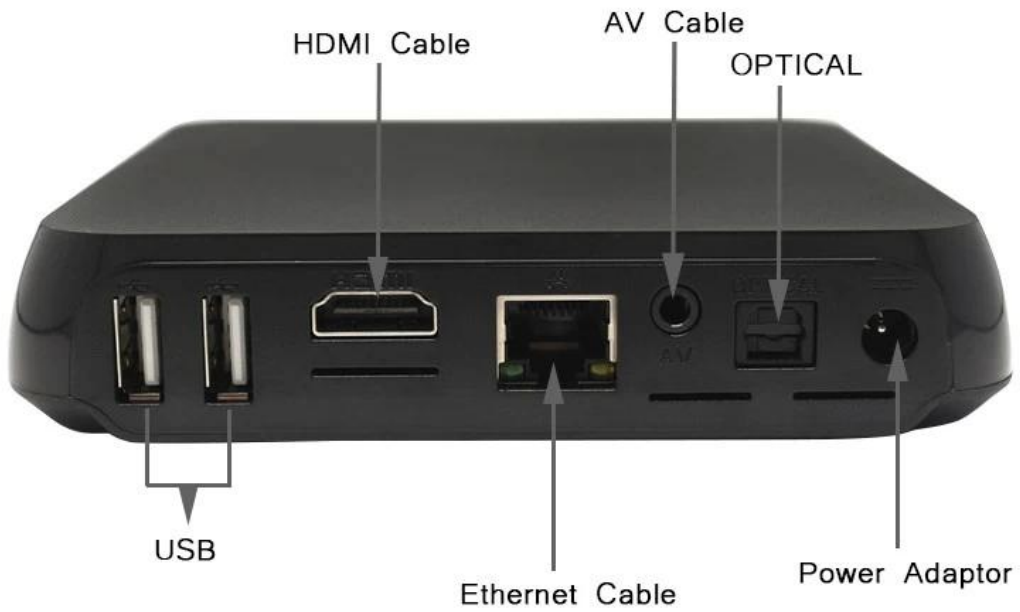

**Чип Amlogic S812, четырехъядерный  
процессор 2,0, основная частота, 2 ГБ, 8  
ГБ, HDMI 1,4В, Android 4,4, ТВ-приставка  
M8S**

## Chipset & Memory

Amlogic S812 Quad core Cortex A9r4 2GHz  
Octo-core Mali-450MP GPU  
2GB DDR3 SDRAM & 8GB NAND FLASH

**Android 4.4**

# Show Detail

**Size: 128.5\*128.5\*30mm**