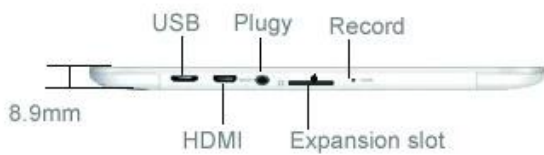

The first 64-bit processor tablet

CNET Testing Center measured data

V819i Quad-Core Intel Bay Trail-T processor, the perfect support for 64-bit computing, the performance is far better than the traditional 32-bit processor, with a response rate of 80ms, bringing experience the most rapid touch response.

Baytrail-T Z3735 Intel quad-core processors

Baytrail-T Z3735 Intel quad-core X86 processor core architecture, with ultra-high frequency 1.83GHz. With the new generation Turbo Boost Technology, 2MB cache, performance ultra-mainstream tablet 2 times.

The world's most advanced process

A global leader in chip technology

Intel 22nm than 28nm process leading to more than a year! Unique 3D crystal tube manufacturing technology can improve performance by 30% while maintaining the low pressure or power constant while reducing power consumption by 50%.

8 inches IPS hard top screen

G+G Full-fit technology, a better touch

Top IPS hard screen, 189ppi resolution sharper than the same 8.0 inches more than 18% of the mainstream flat-panel, wide viewing angle of 178 degrees to display.